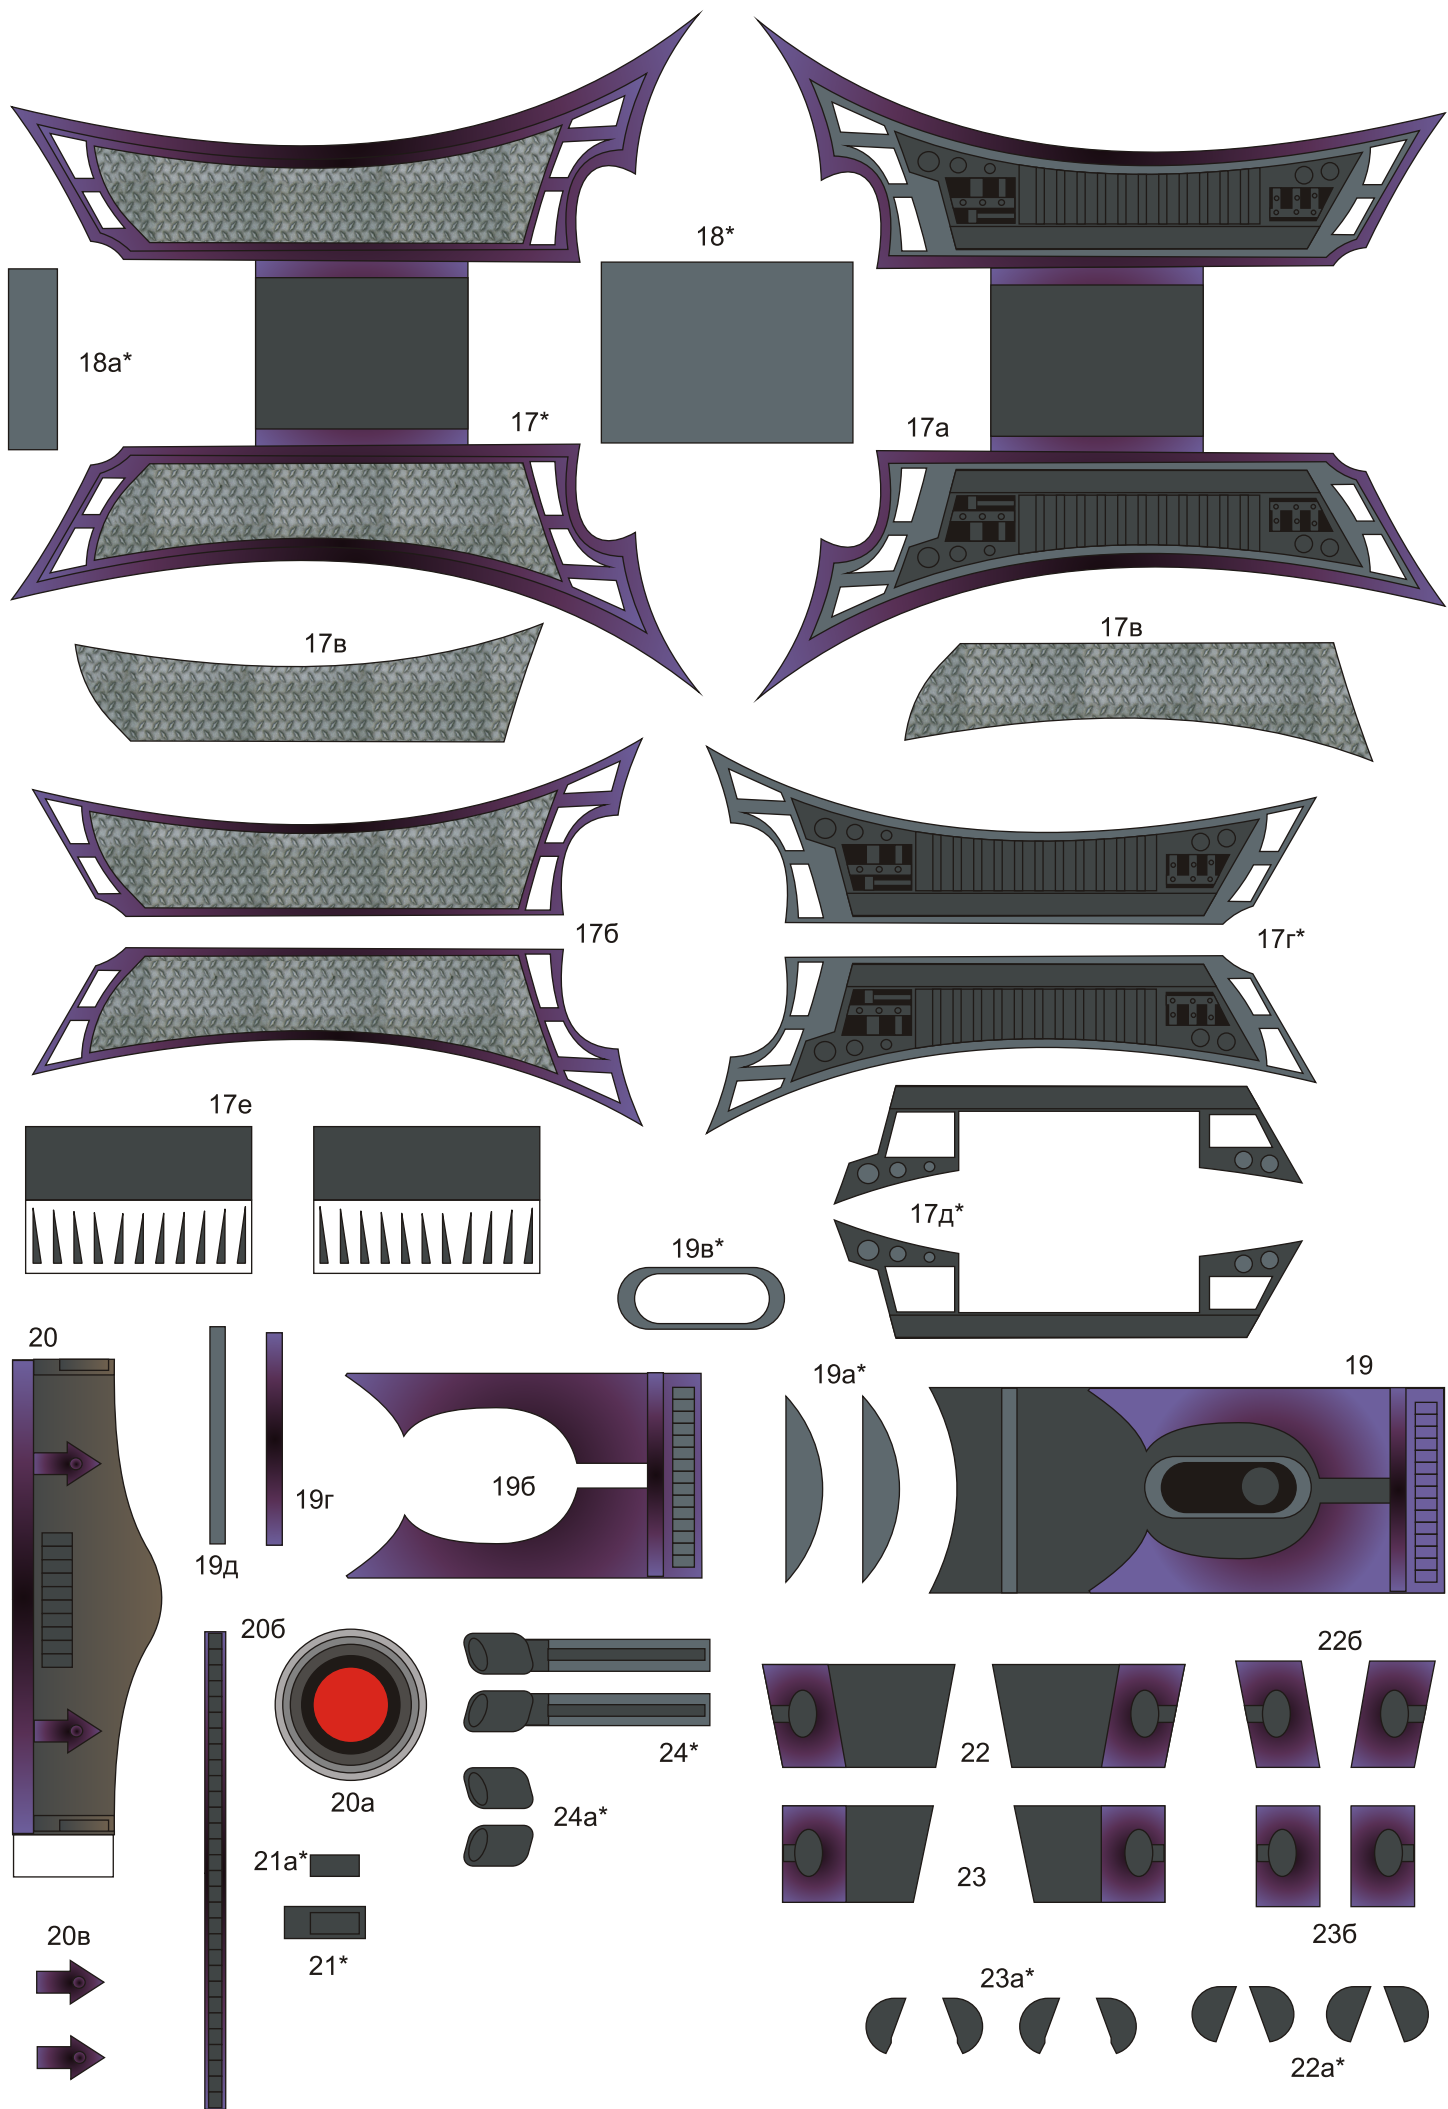

Udeptus mechanicus departamento manufacturum

DARK ELDAR

RAIDER

PATOROCH

Free model not for sale

Made in Ukraine

ПАТОРОЧИ

76

7a

8

8b*

8a*

8c*

8d*

8ж*

8e*

8r*

8e*

11a

11*

13*

12*

9

9b

9a

16

17

14*

15a*

15*

10a*

10