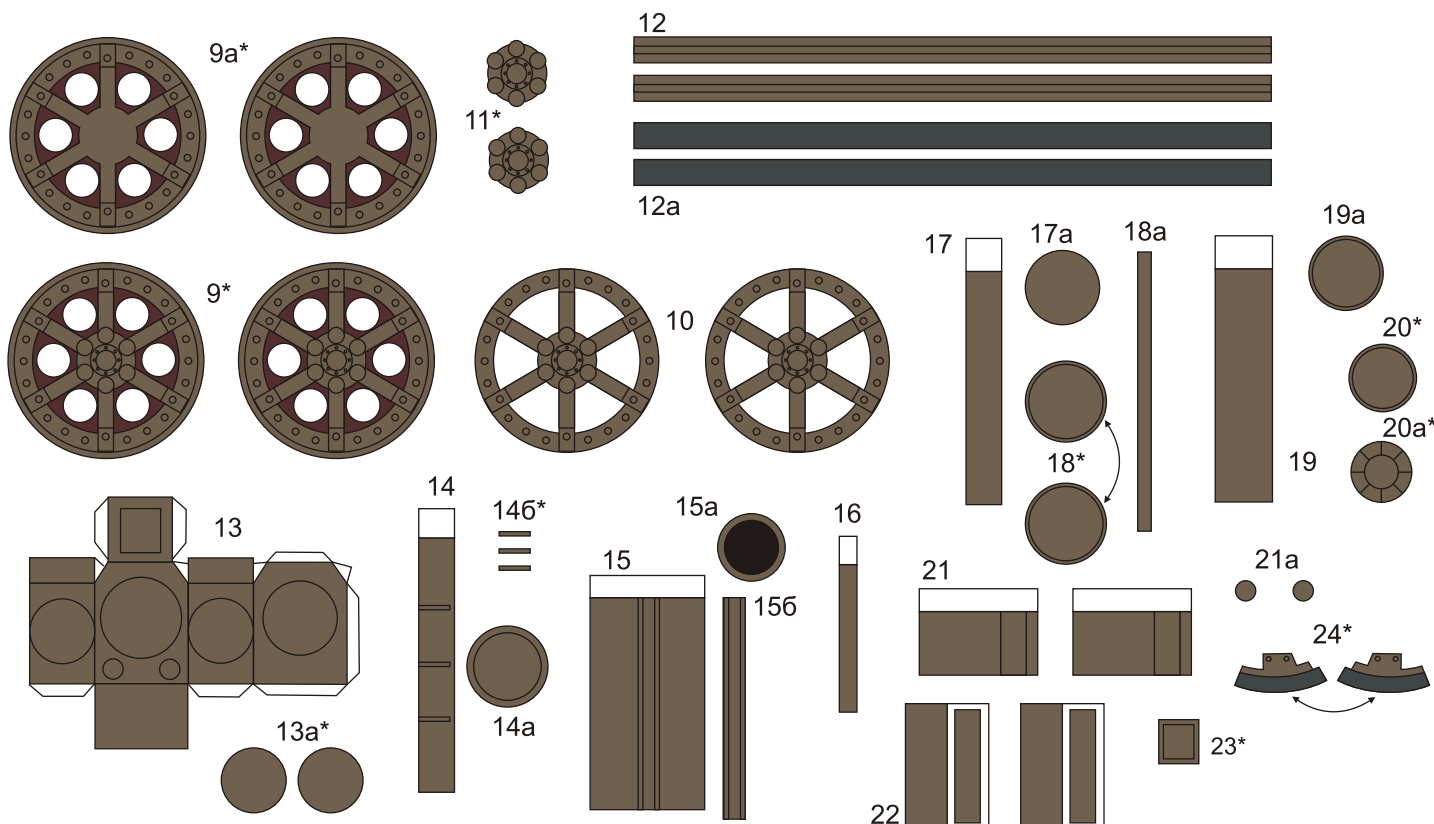

РАТОРОСН

два в одном
+
фигуры
+
тиррейн

Heavy Mortar

Quad-Launcher

2

2a

26

5*

3*

4*

10*

A1

A27a

A27

A276*

A2