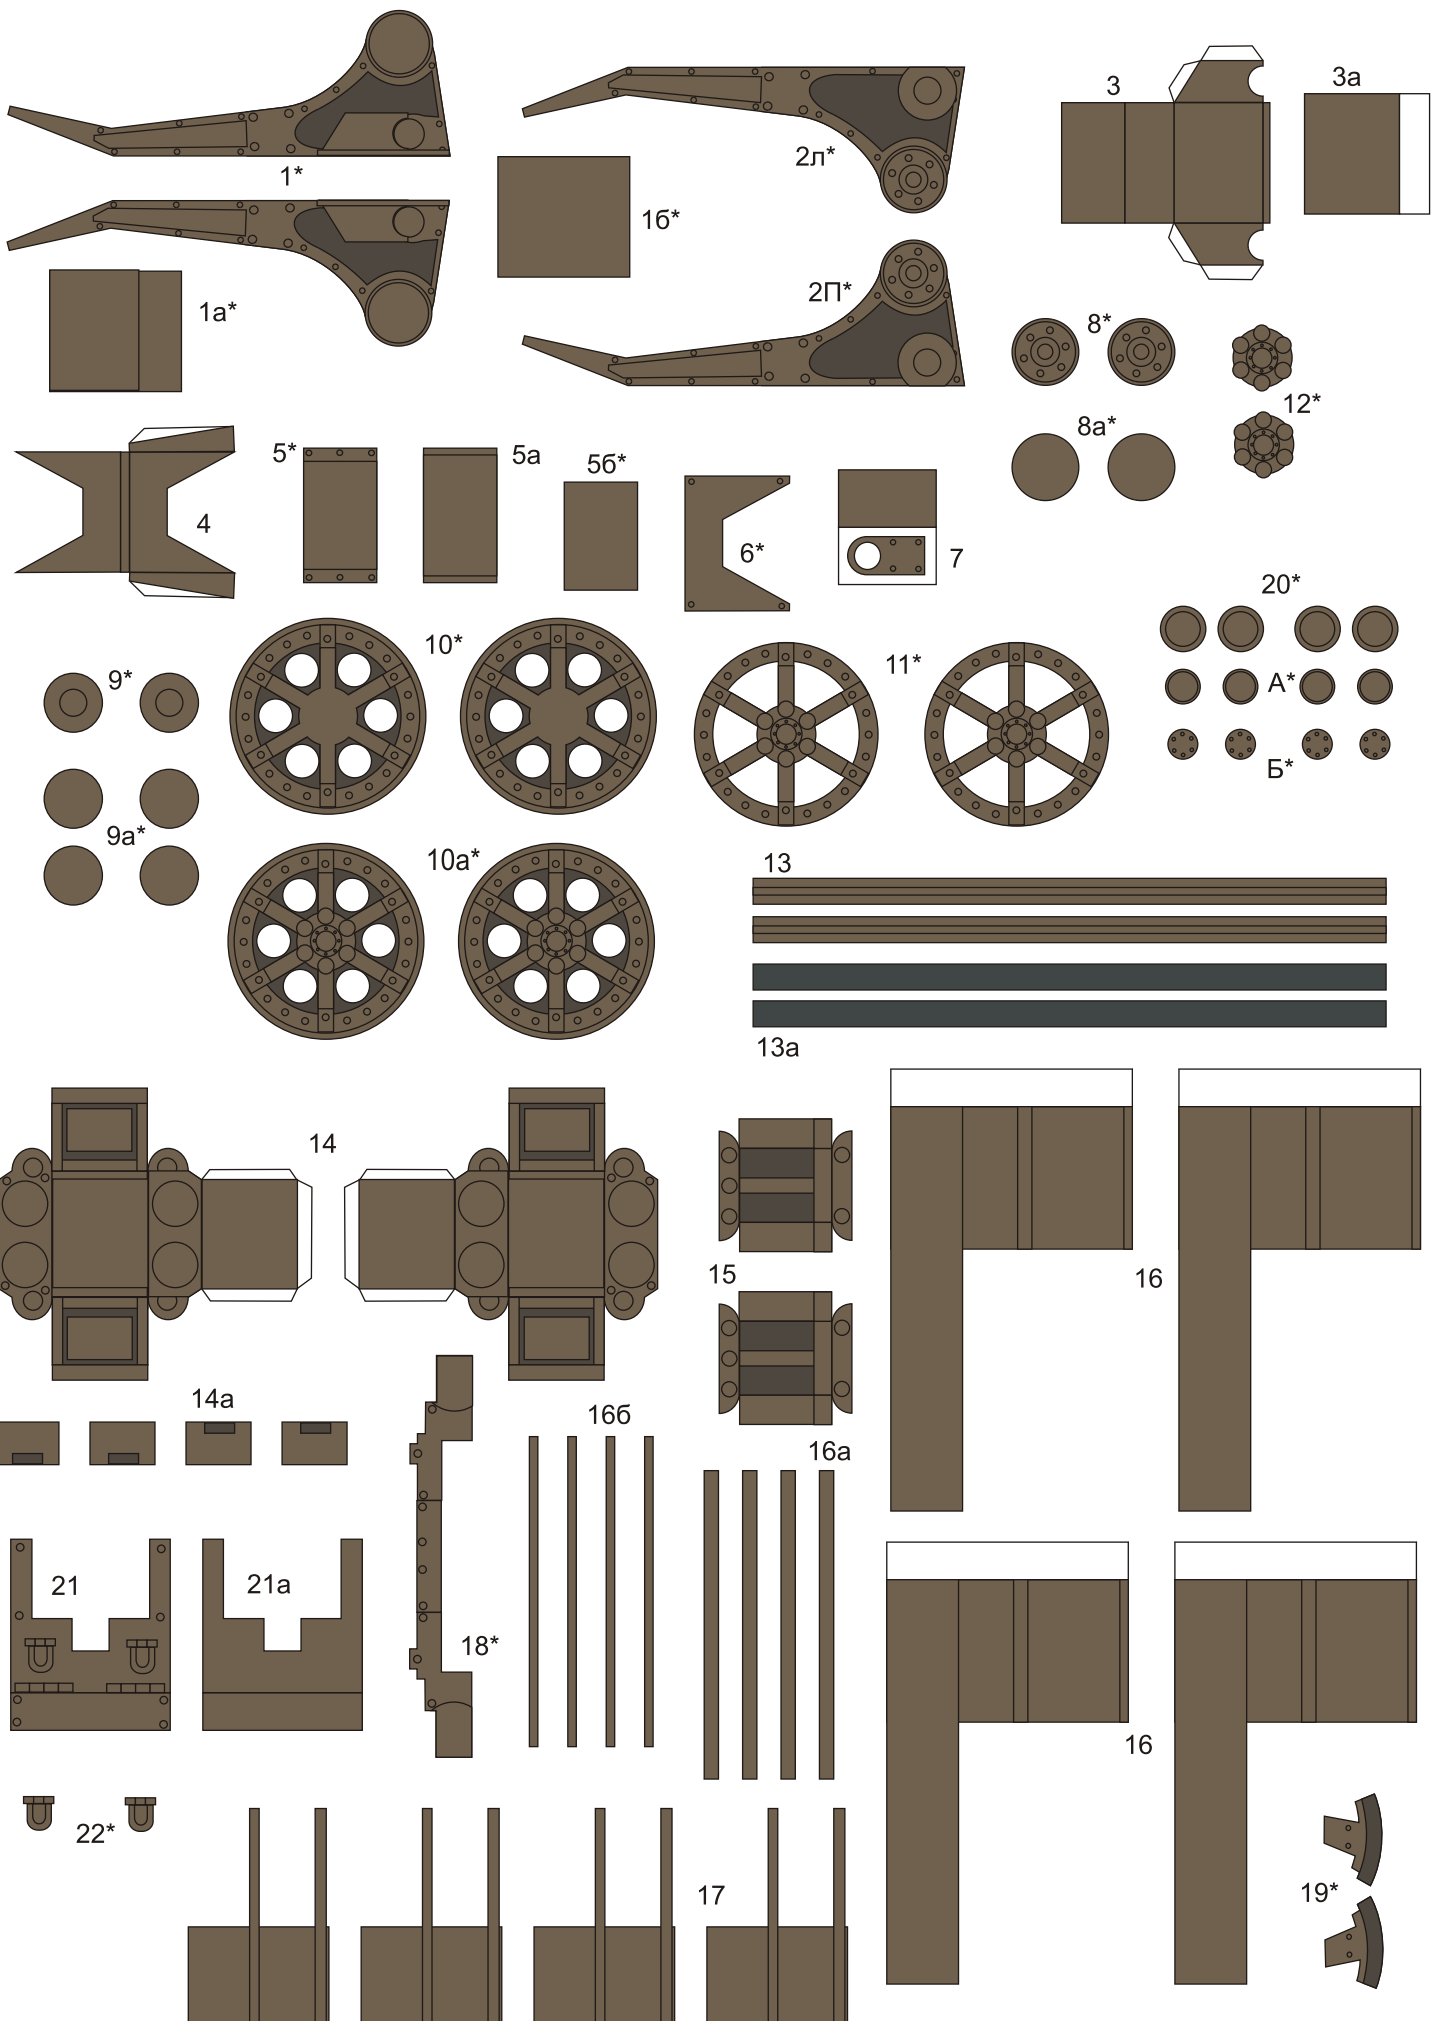

РАТОРОСН

два в одном
+
фигуры
+
тиррейн

Heavy Mortar

Quad-Launcher

2

2a

26

5*

3*

4*

10*

A1

A27a

A27

A276*

A2