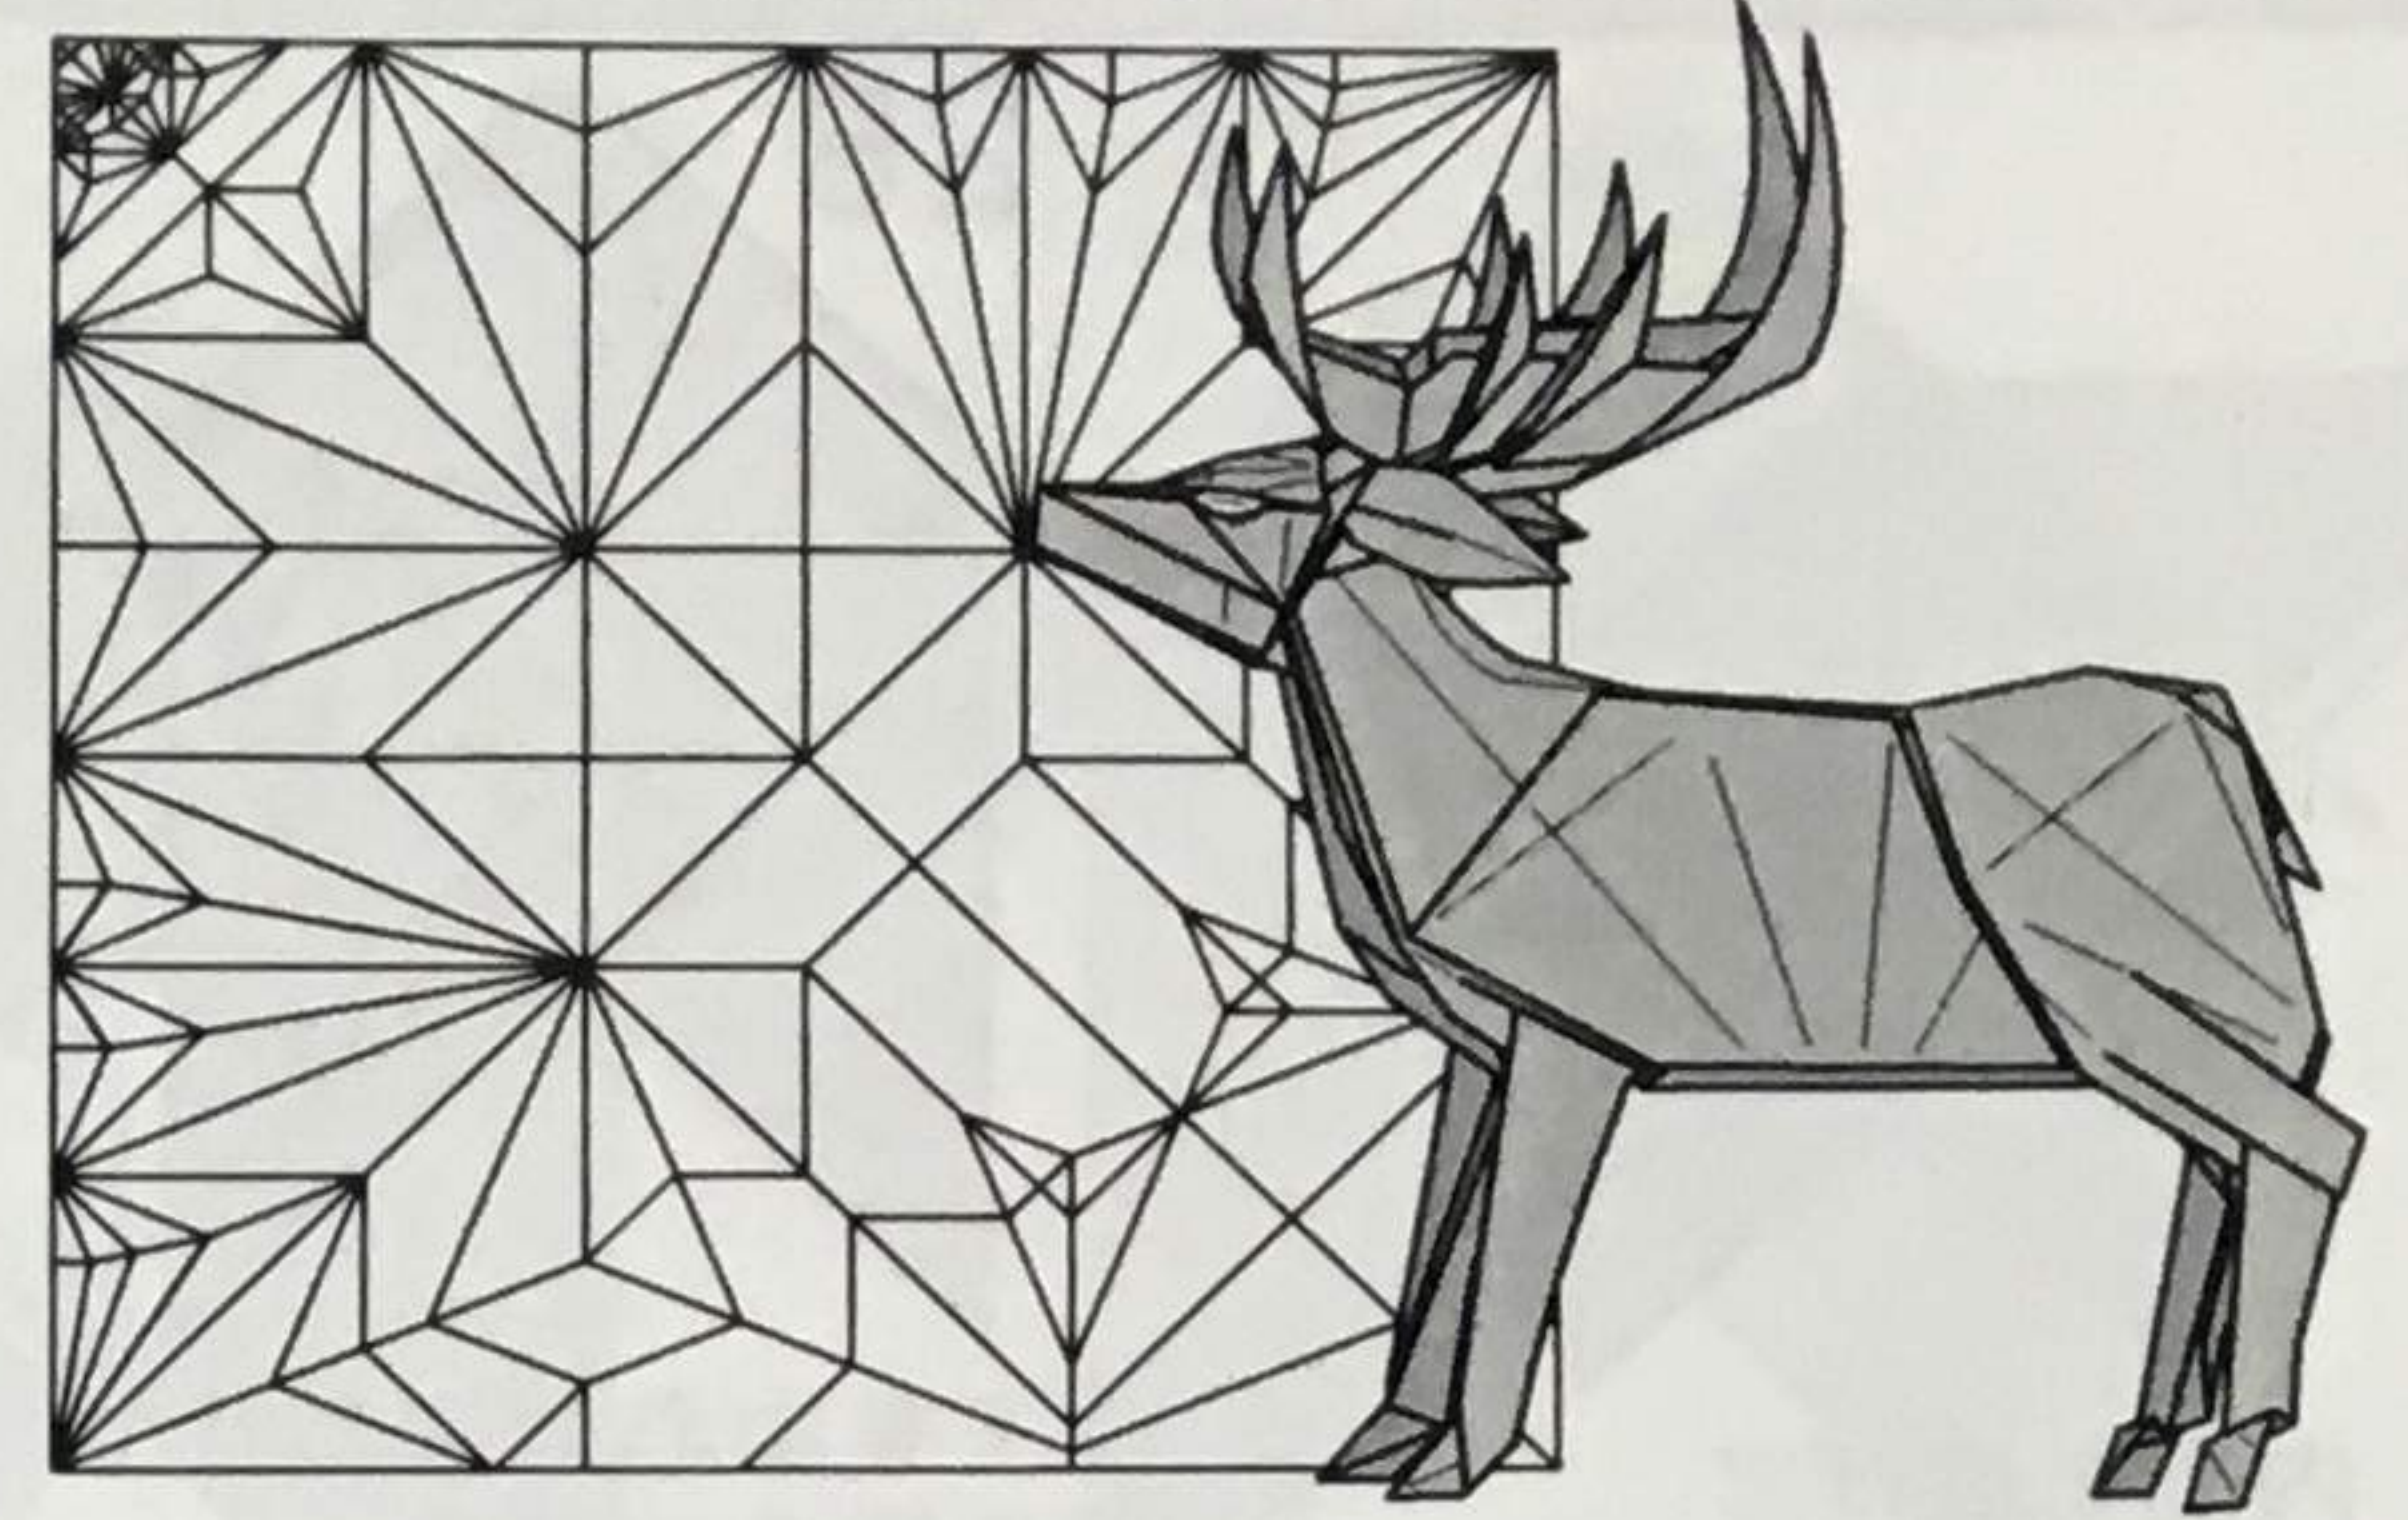

# シカ Deer

神谷哲史  
Model & Diagrams by Kamiya Satoshi  
2009, 2015/xx

従妹の結婚式で頼まれて以下略。タヌキと同じ時期に創作されたものを、折り図版として細かい部分を整理改修したのが本作です。後脚回りの構造がすっきりしないけれど、胴と脚の長さのバランスのためカドの先を落とす形を採用。どうせ蹄の造形で先を折ると考えて割り切ることにしました。ツノは自由に仕上げて下さい。頭に厚みがあるので、横に出して正面から見る形に仕上げるのがお勧めです。