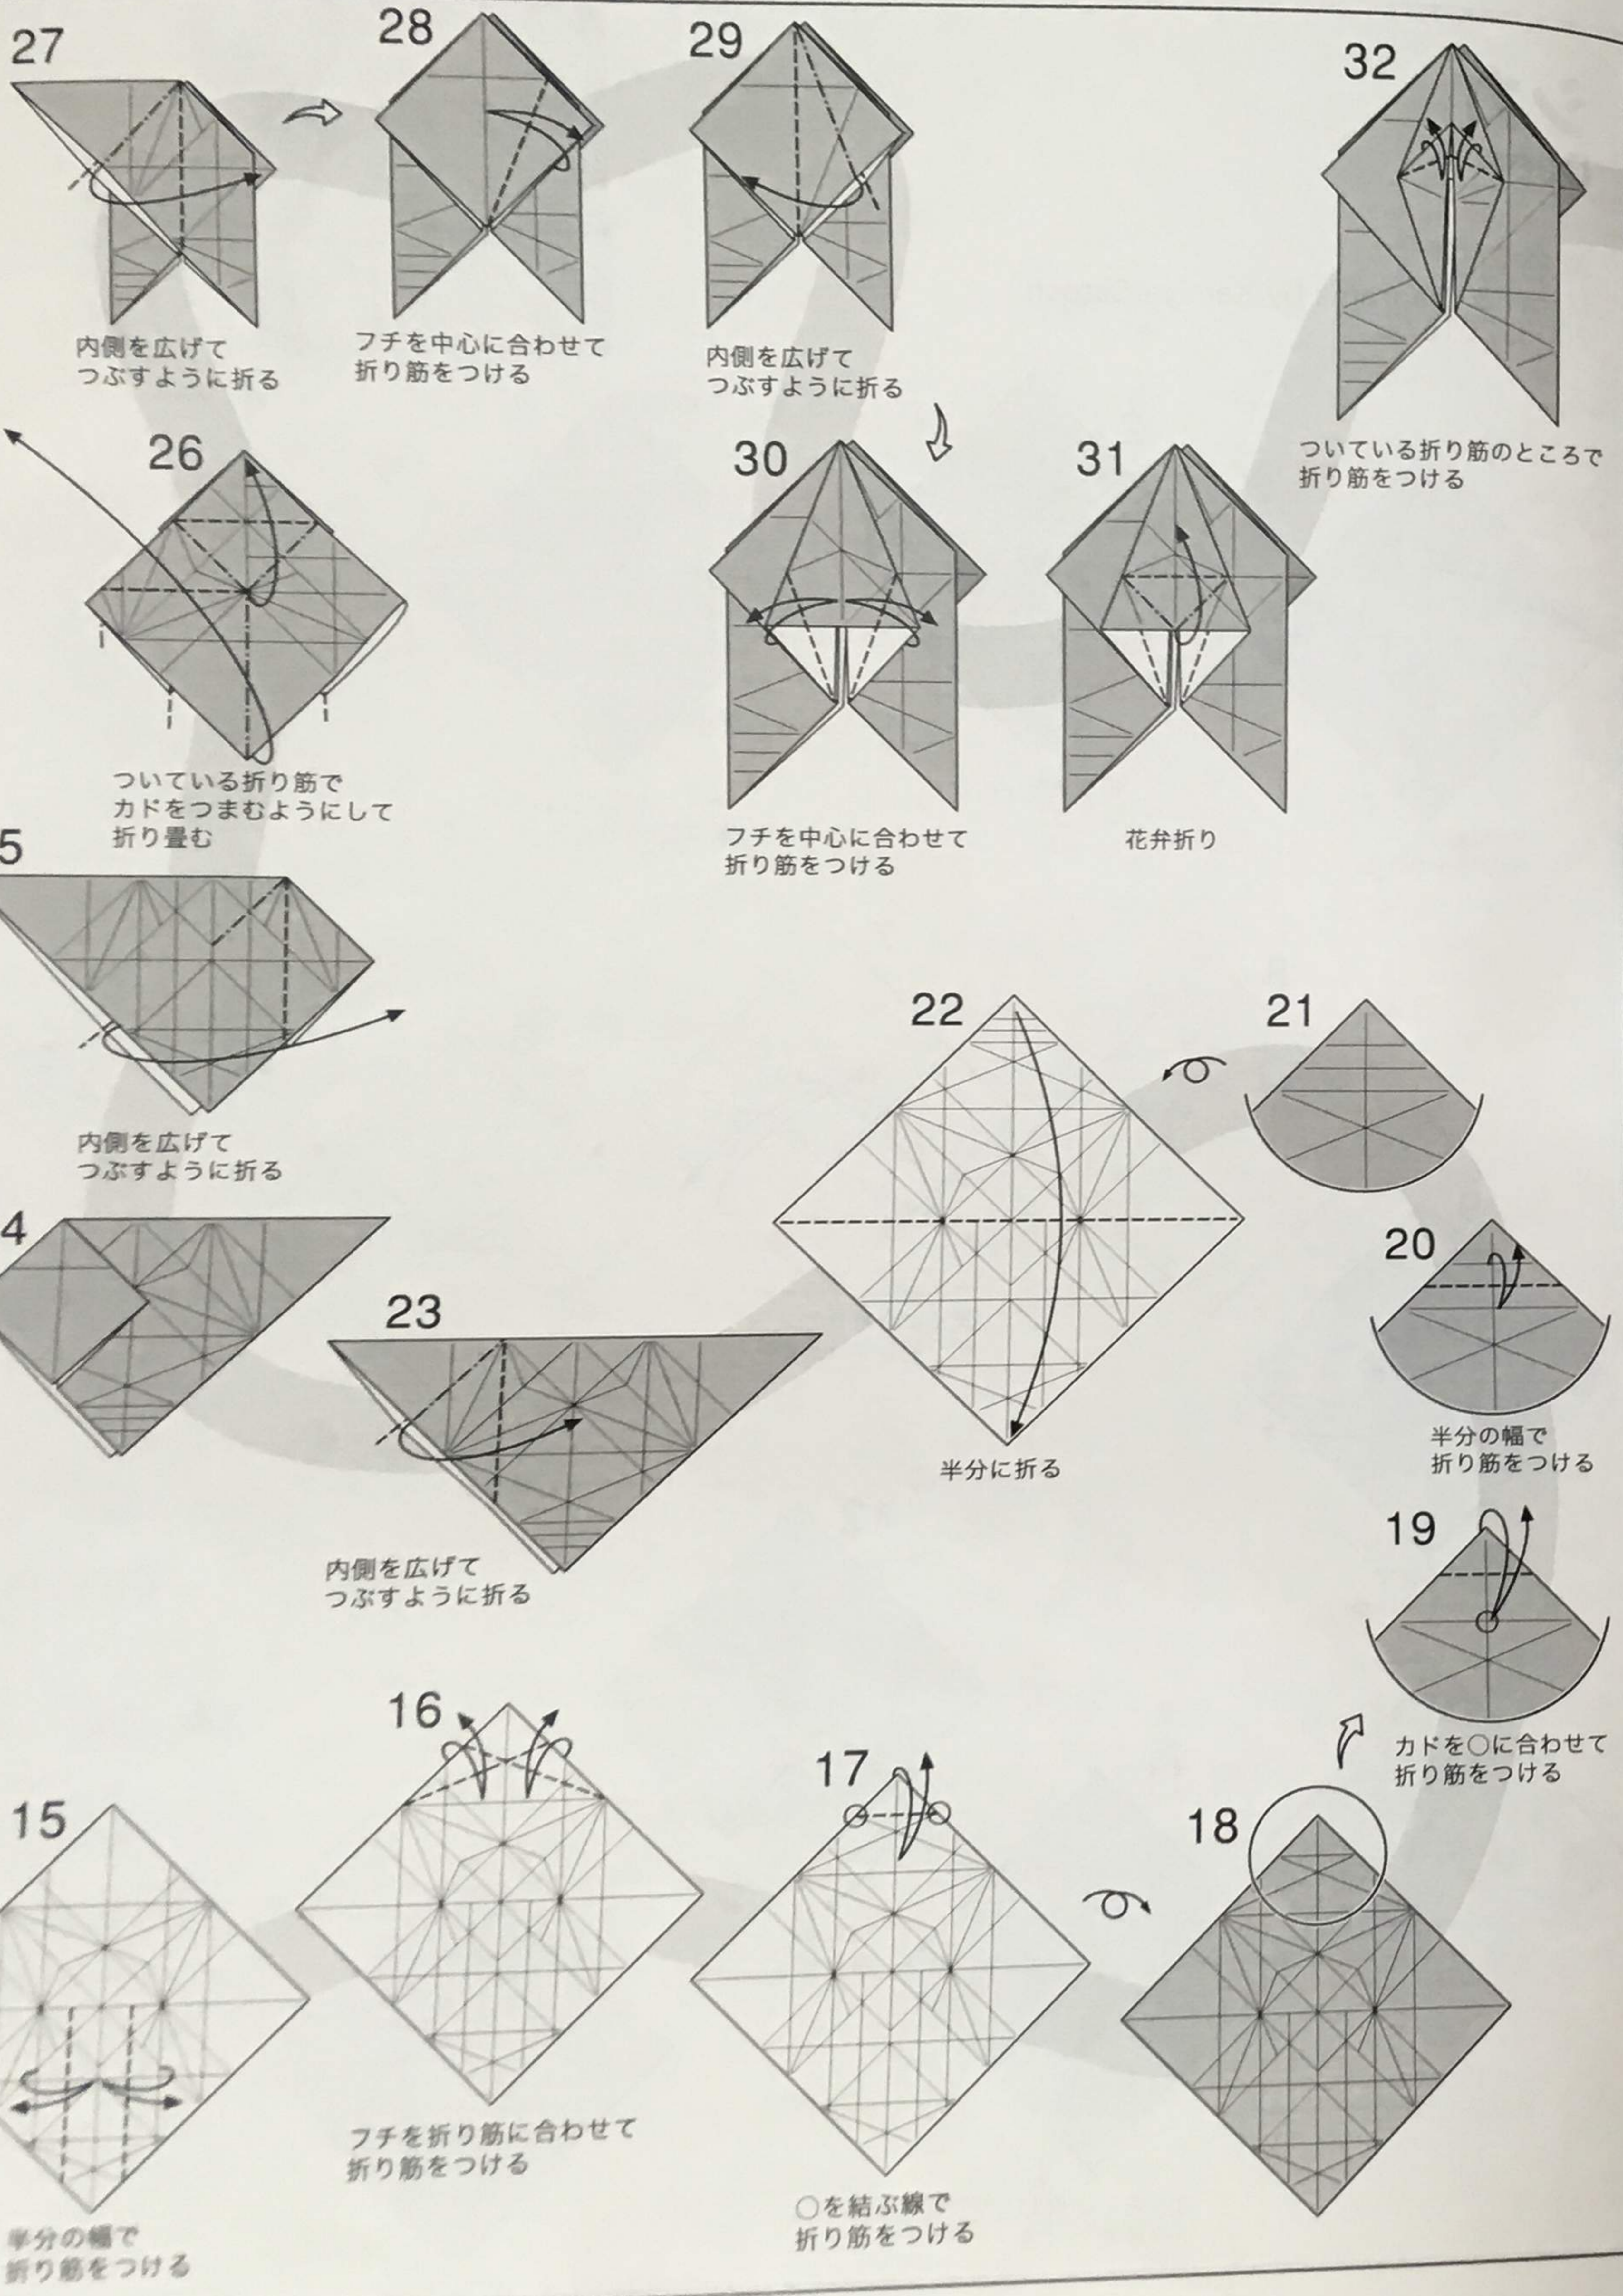

# シカ Deer

神谷哲史  
Model & Diagrams by Kamiya Satoshi  
2009, 2015/xx

従妹の結婚式で頼まれて以下略。タヌキと同じ時期に創作されたものを、折り図版として細かい部分を整理改修したのが本作です。後脚回りの構造がすっきりしないけれど、胴と脚の長さのバランスのためカドの先を落とす形を採用。どうせ蹄の造形で先を折ると考えて割り切ることにしました。ツノは自由に仕上げて下さい。頭に厚みがあるので、横に出して正面から見る形に仕上げるのがお勧めです。