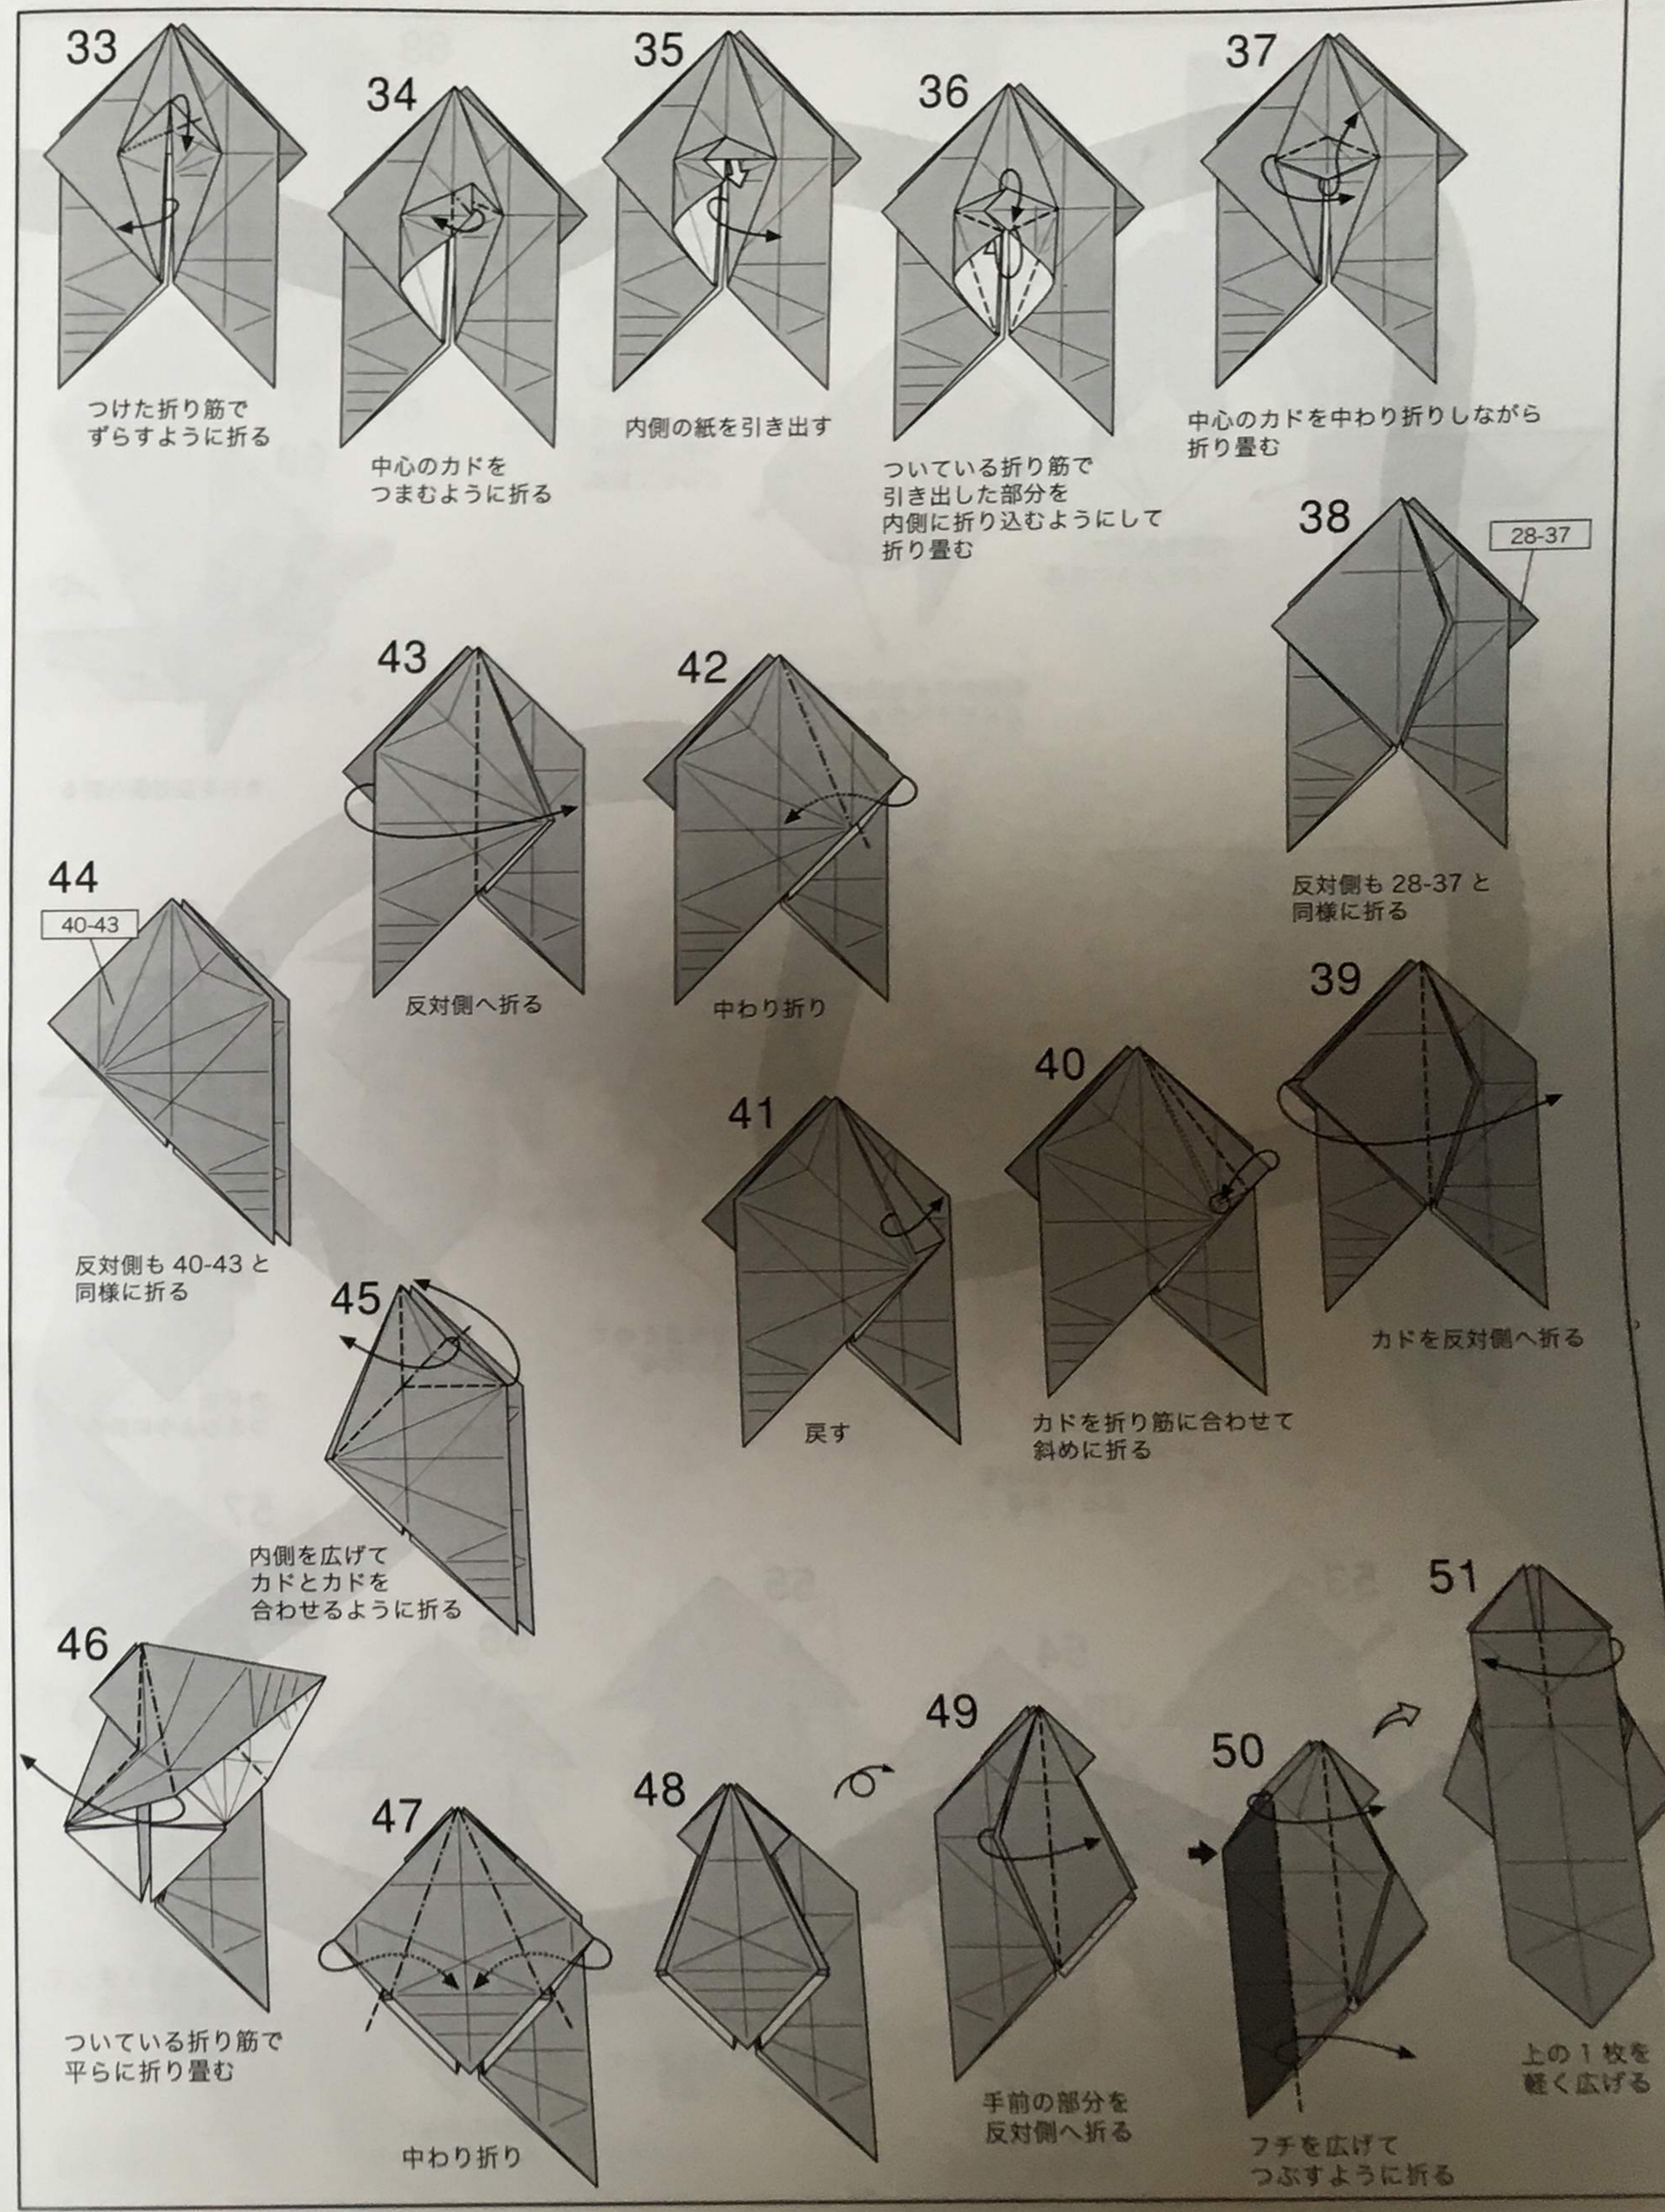

# シカ Deer

神谷哲史  
Model & Diagrams by Kamiya Satoshi  
2009, 2015/xx

従妹の結婚式で頼まれて以下略。タヌキと同じ時期に創作されたものを、折り図版として細かい部分を整理改修したのが本作です。後脚回りの構造がすっきりしないけれど、胴と脚の長さのバランスのためカドの先を落とす形を採用。どうせ蹄の造形で先を折ると考えて割り切ることにしました。ツノは自由に仕上げて下さい。頭に厚みがあるので、横に出して正面から見る形に仕上げるのがお勧めです。