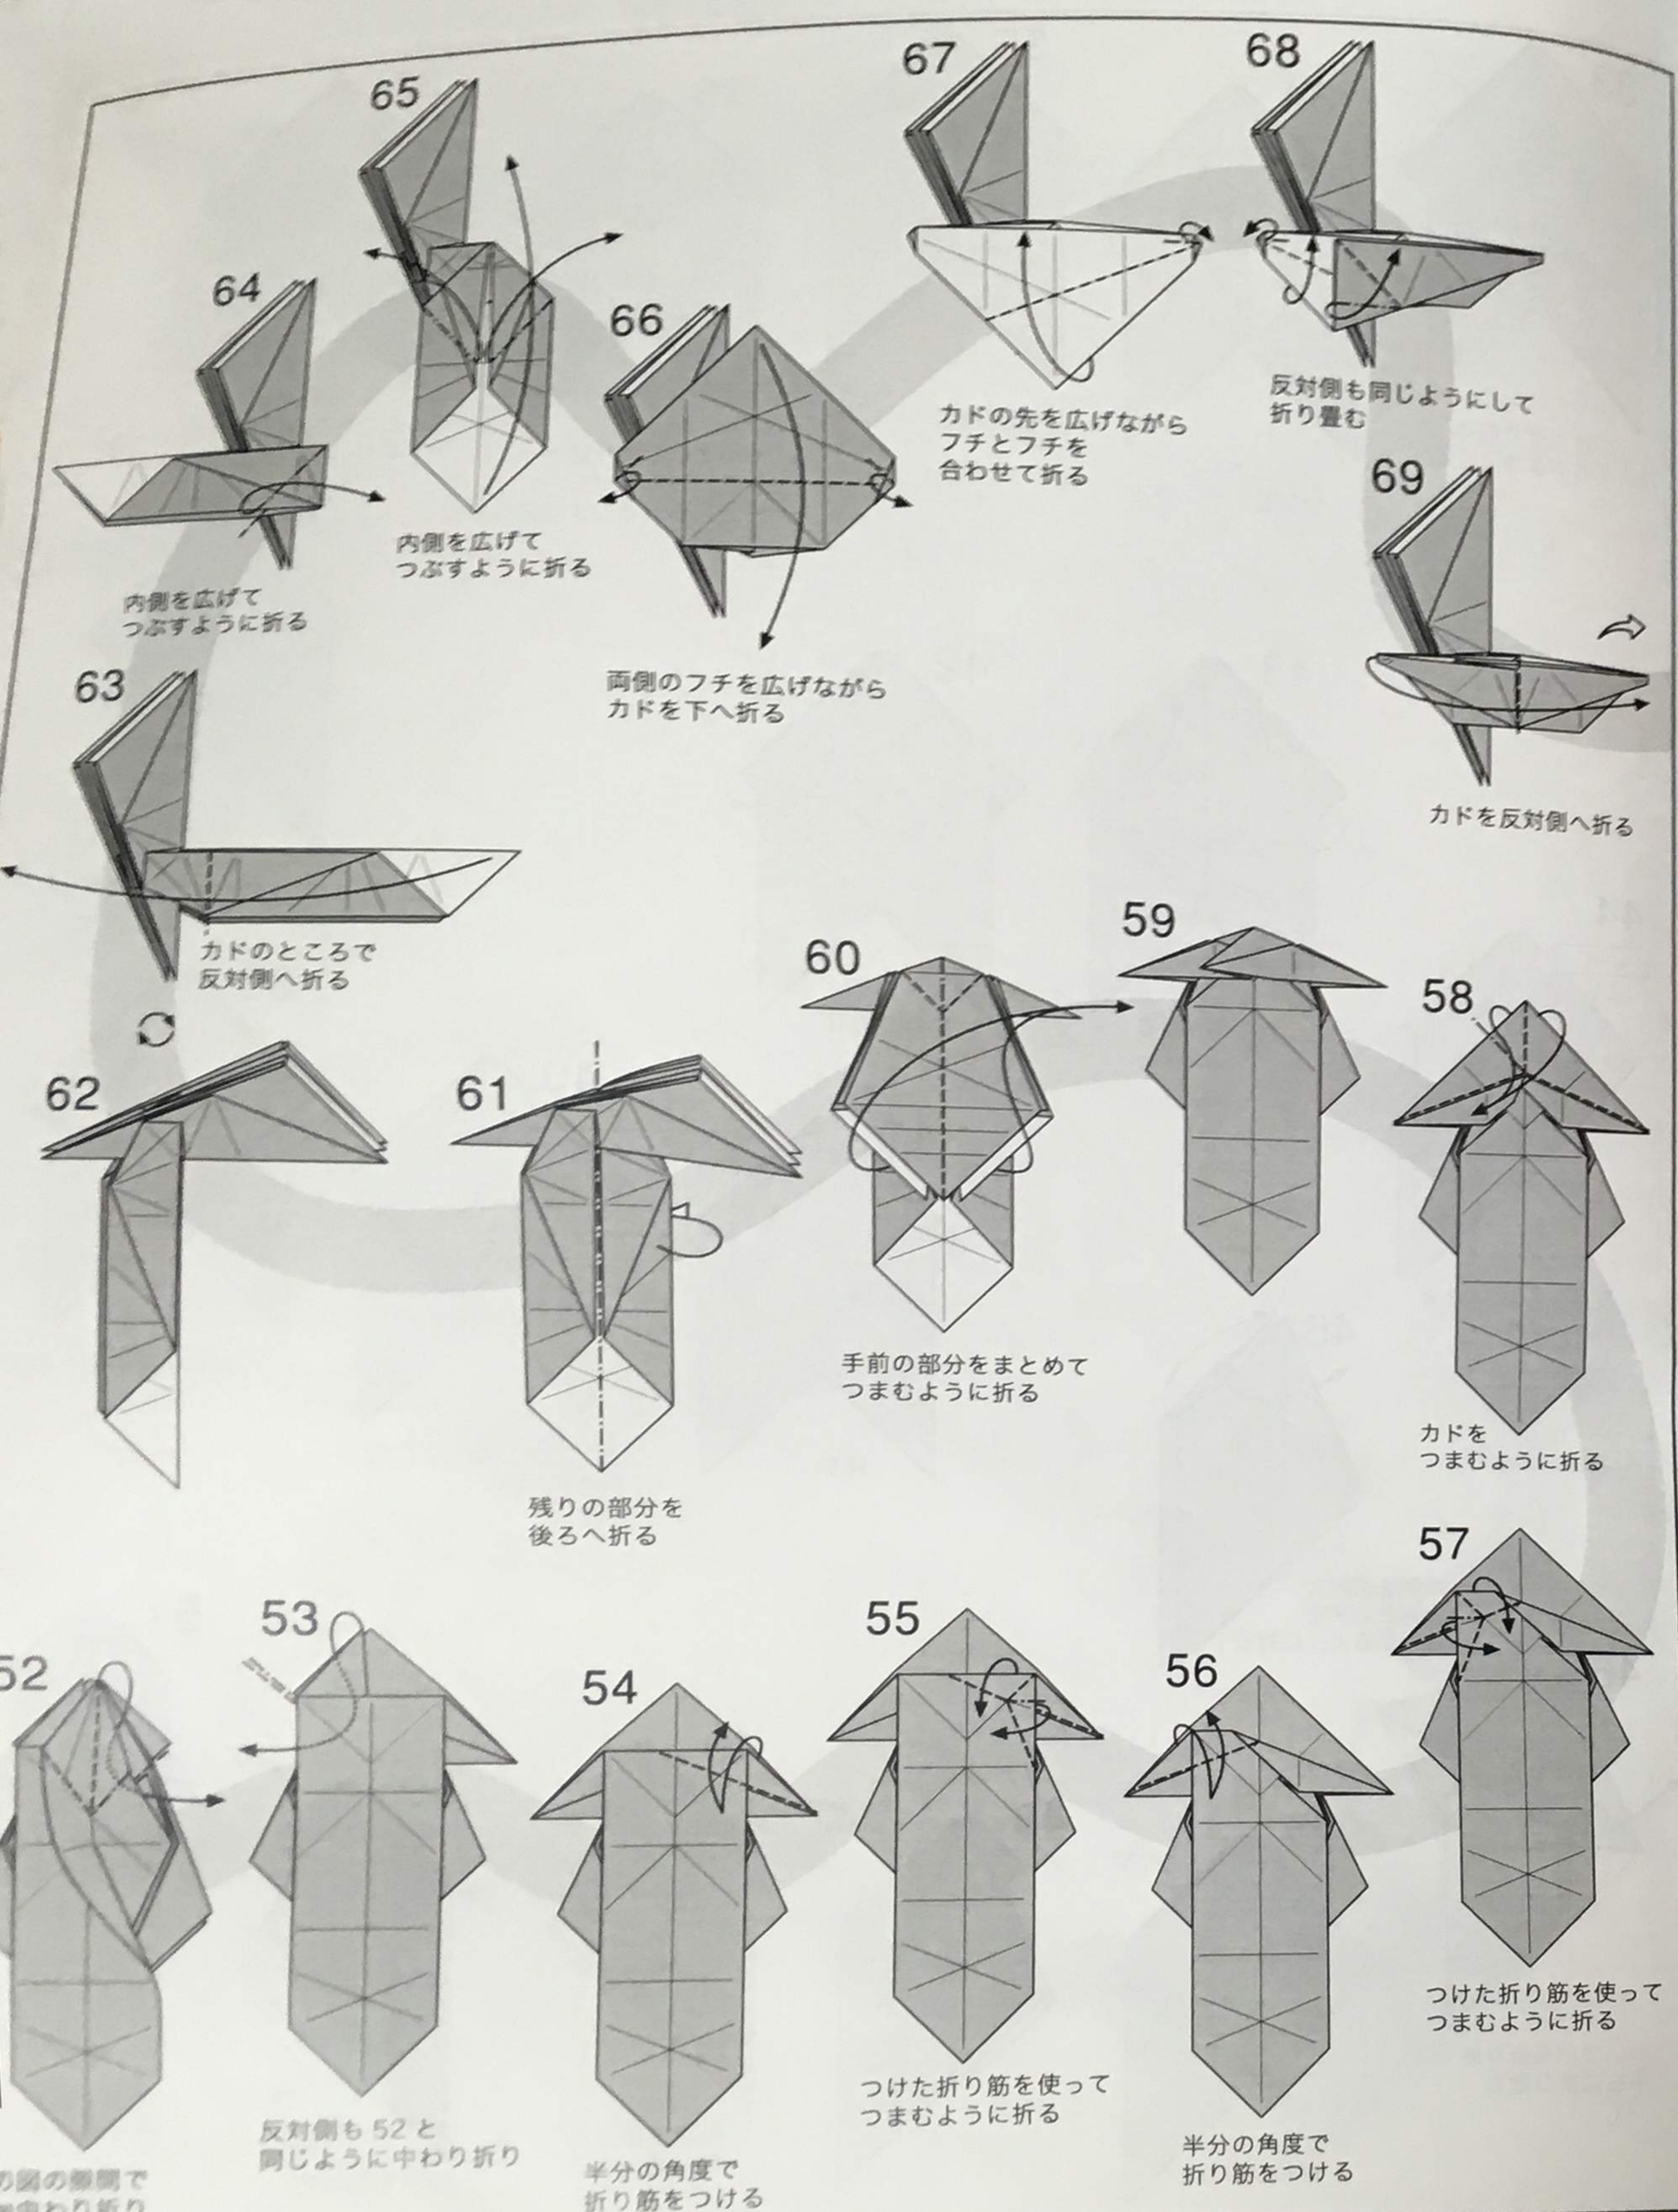

# シカ Deer

神谷哲史  
Model & Diagrams by Kamiya Satoshi  
2009, 2015/xx

従妹の結婚式で頼まれて以下略。タヌキと同じ時期に創作されたものを、折り図版として細かい部分を整理改修したのが本作です。後脚回りの構造がすっきりしないけれど、胴と脚の長さのバランスのためカドの先を落とす形を採用。どうせ蹄の造形で先を折ると考えて割り切ることにしました。ツノは自由に仕上げて下さい。頭に厚みがあるので、横に出して正面から見る形に仕上げるのがお勧めです。