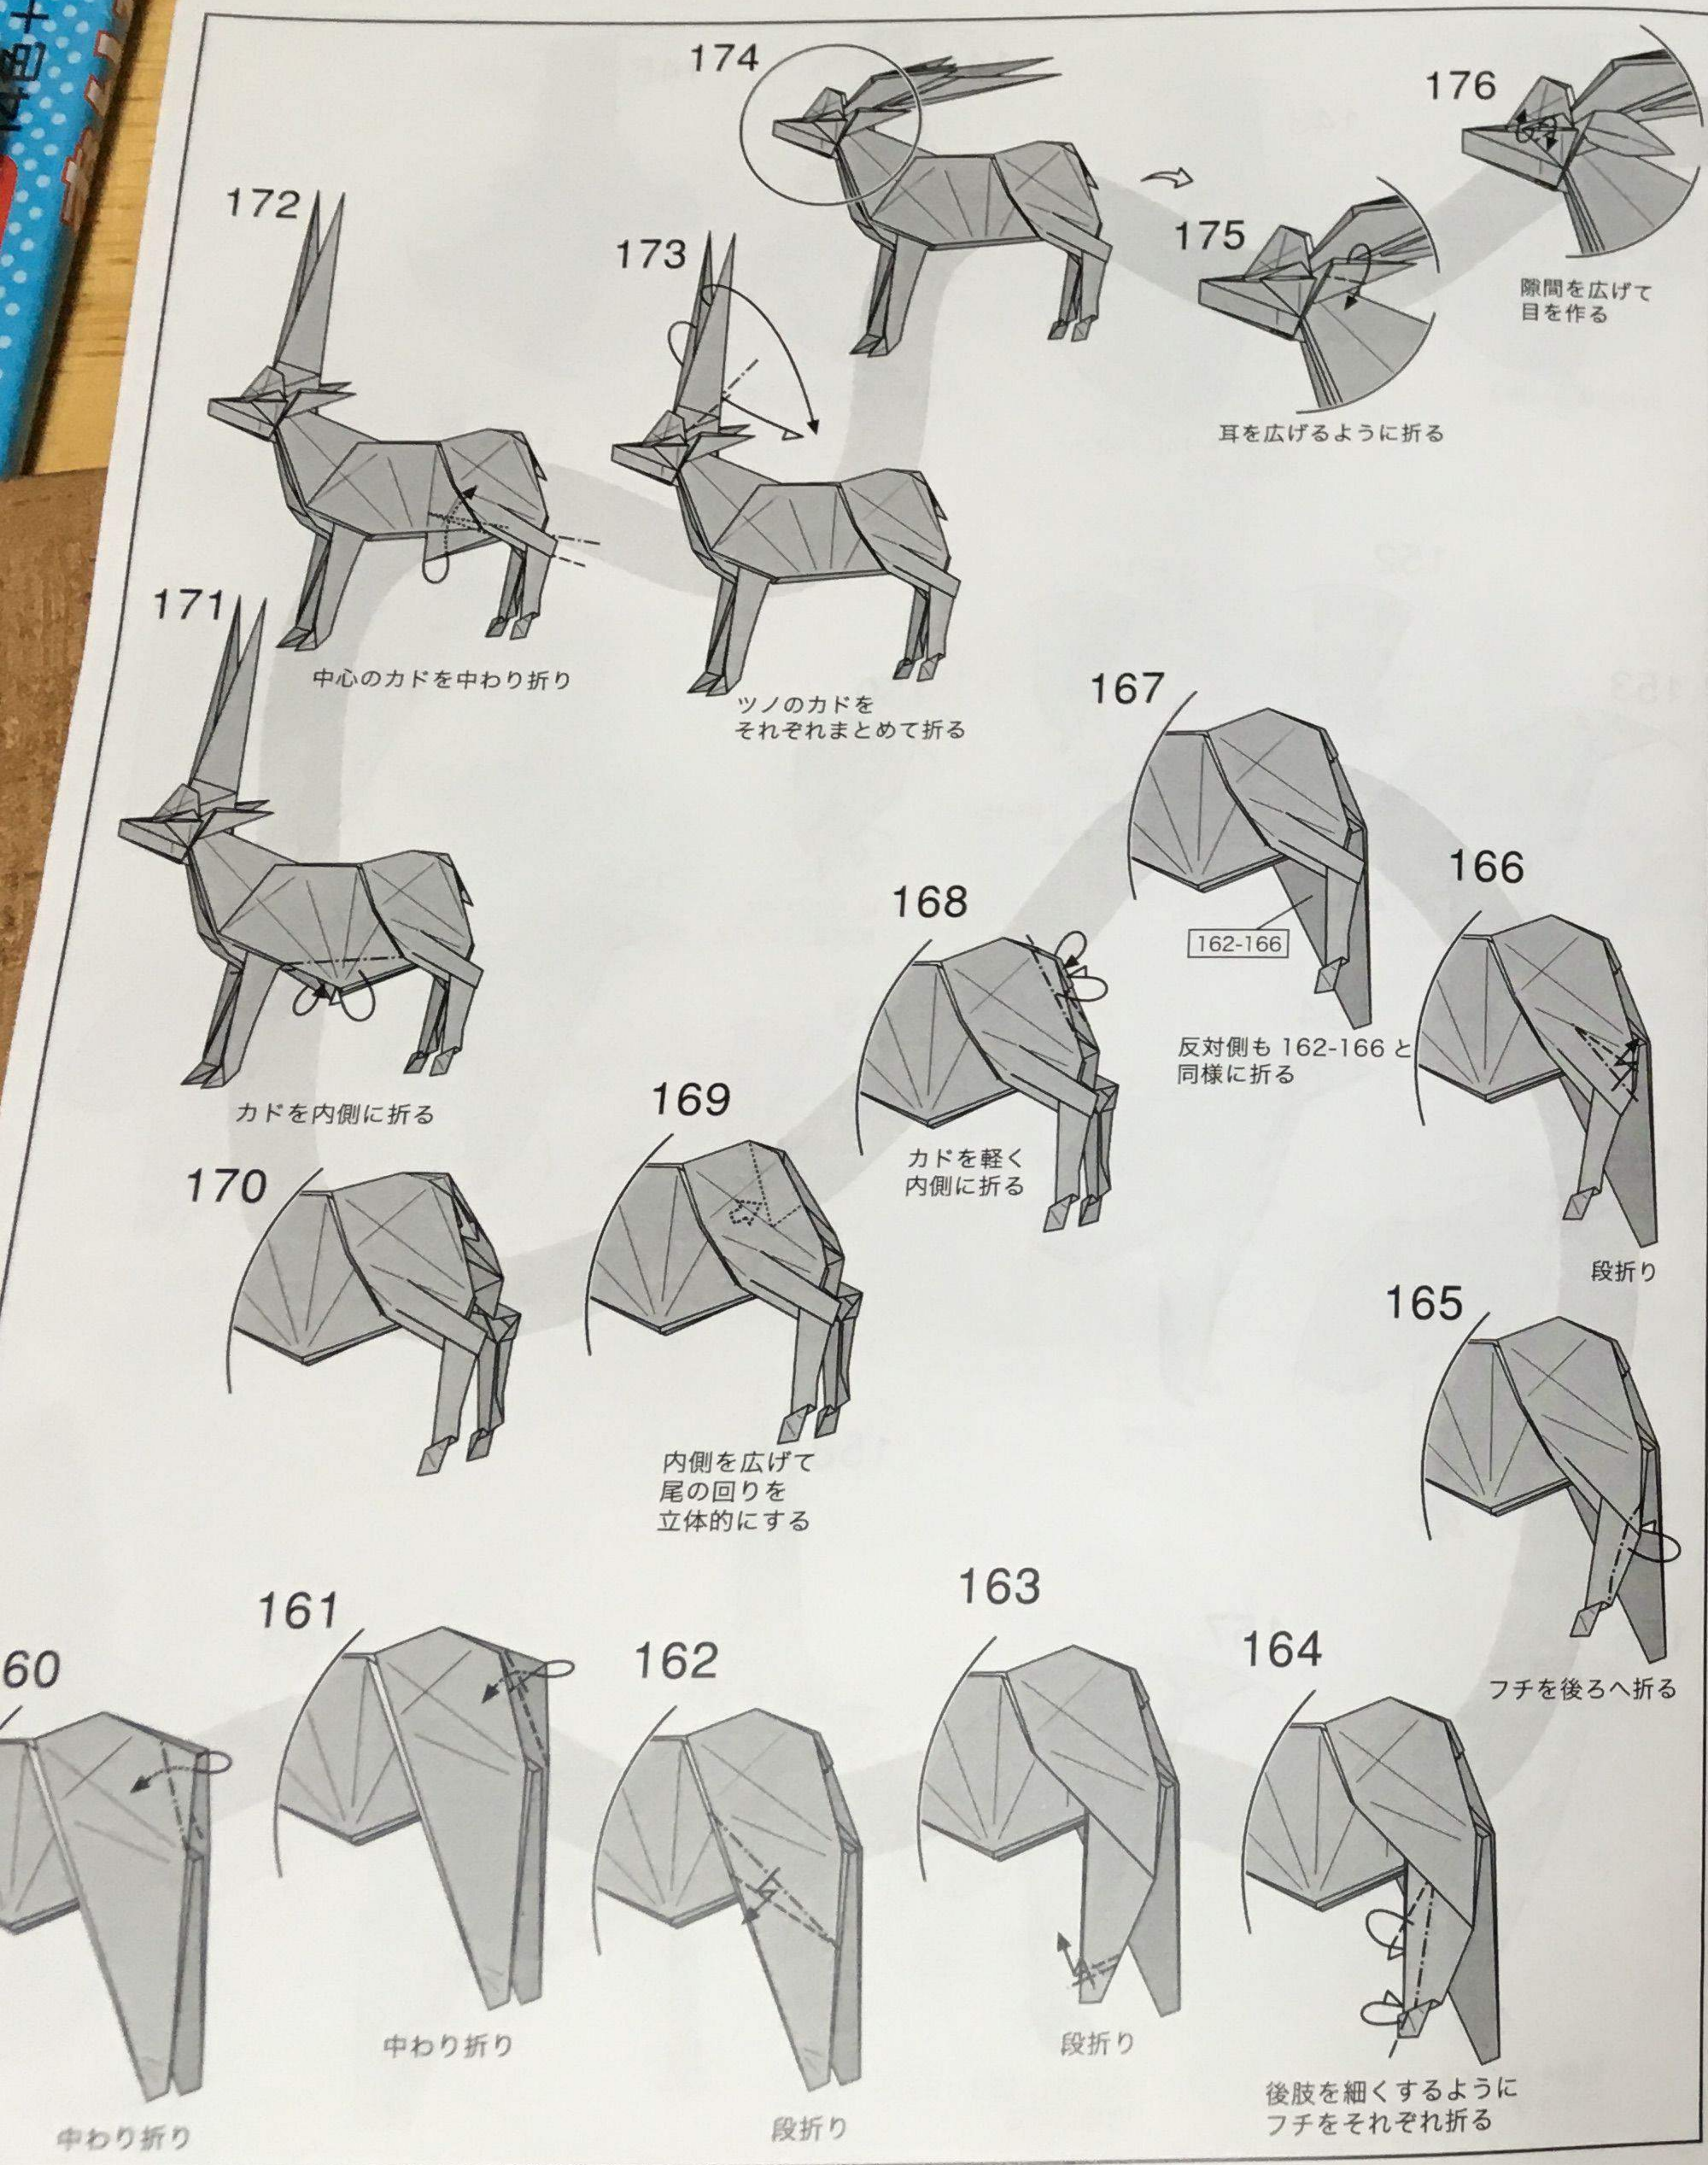

# シカ Deer

神谷哲史  
Model & Diagrams by Kamiya Satoshi  
2009, 2015/xx

従妹の結婚式で頼まれて以下略。タヌキと同じ時期に創作されたものを、折り図版として細かい部分を整理改修したのが本作です。後脚回りの構造がすっきりしないけれど、胴と脚の長さのバランスのためカドの先を落とす形を採用。どうせ蹄の造形で先を折ると考えて割り切ることにしました。ツノは自由に仕上げて下さい。頭に厚みがあるので、横に出して正面から見る形に仕上げるのがお勧めです。