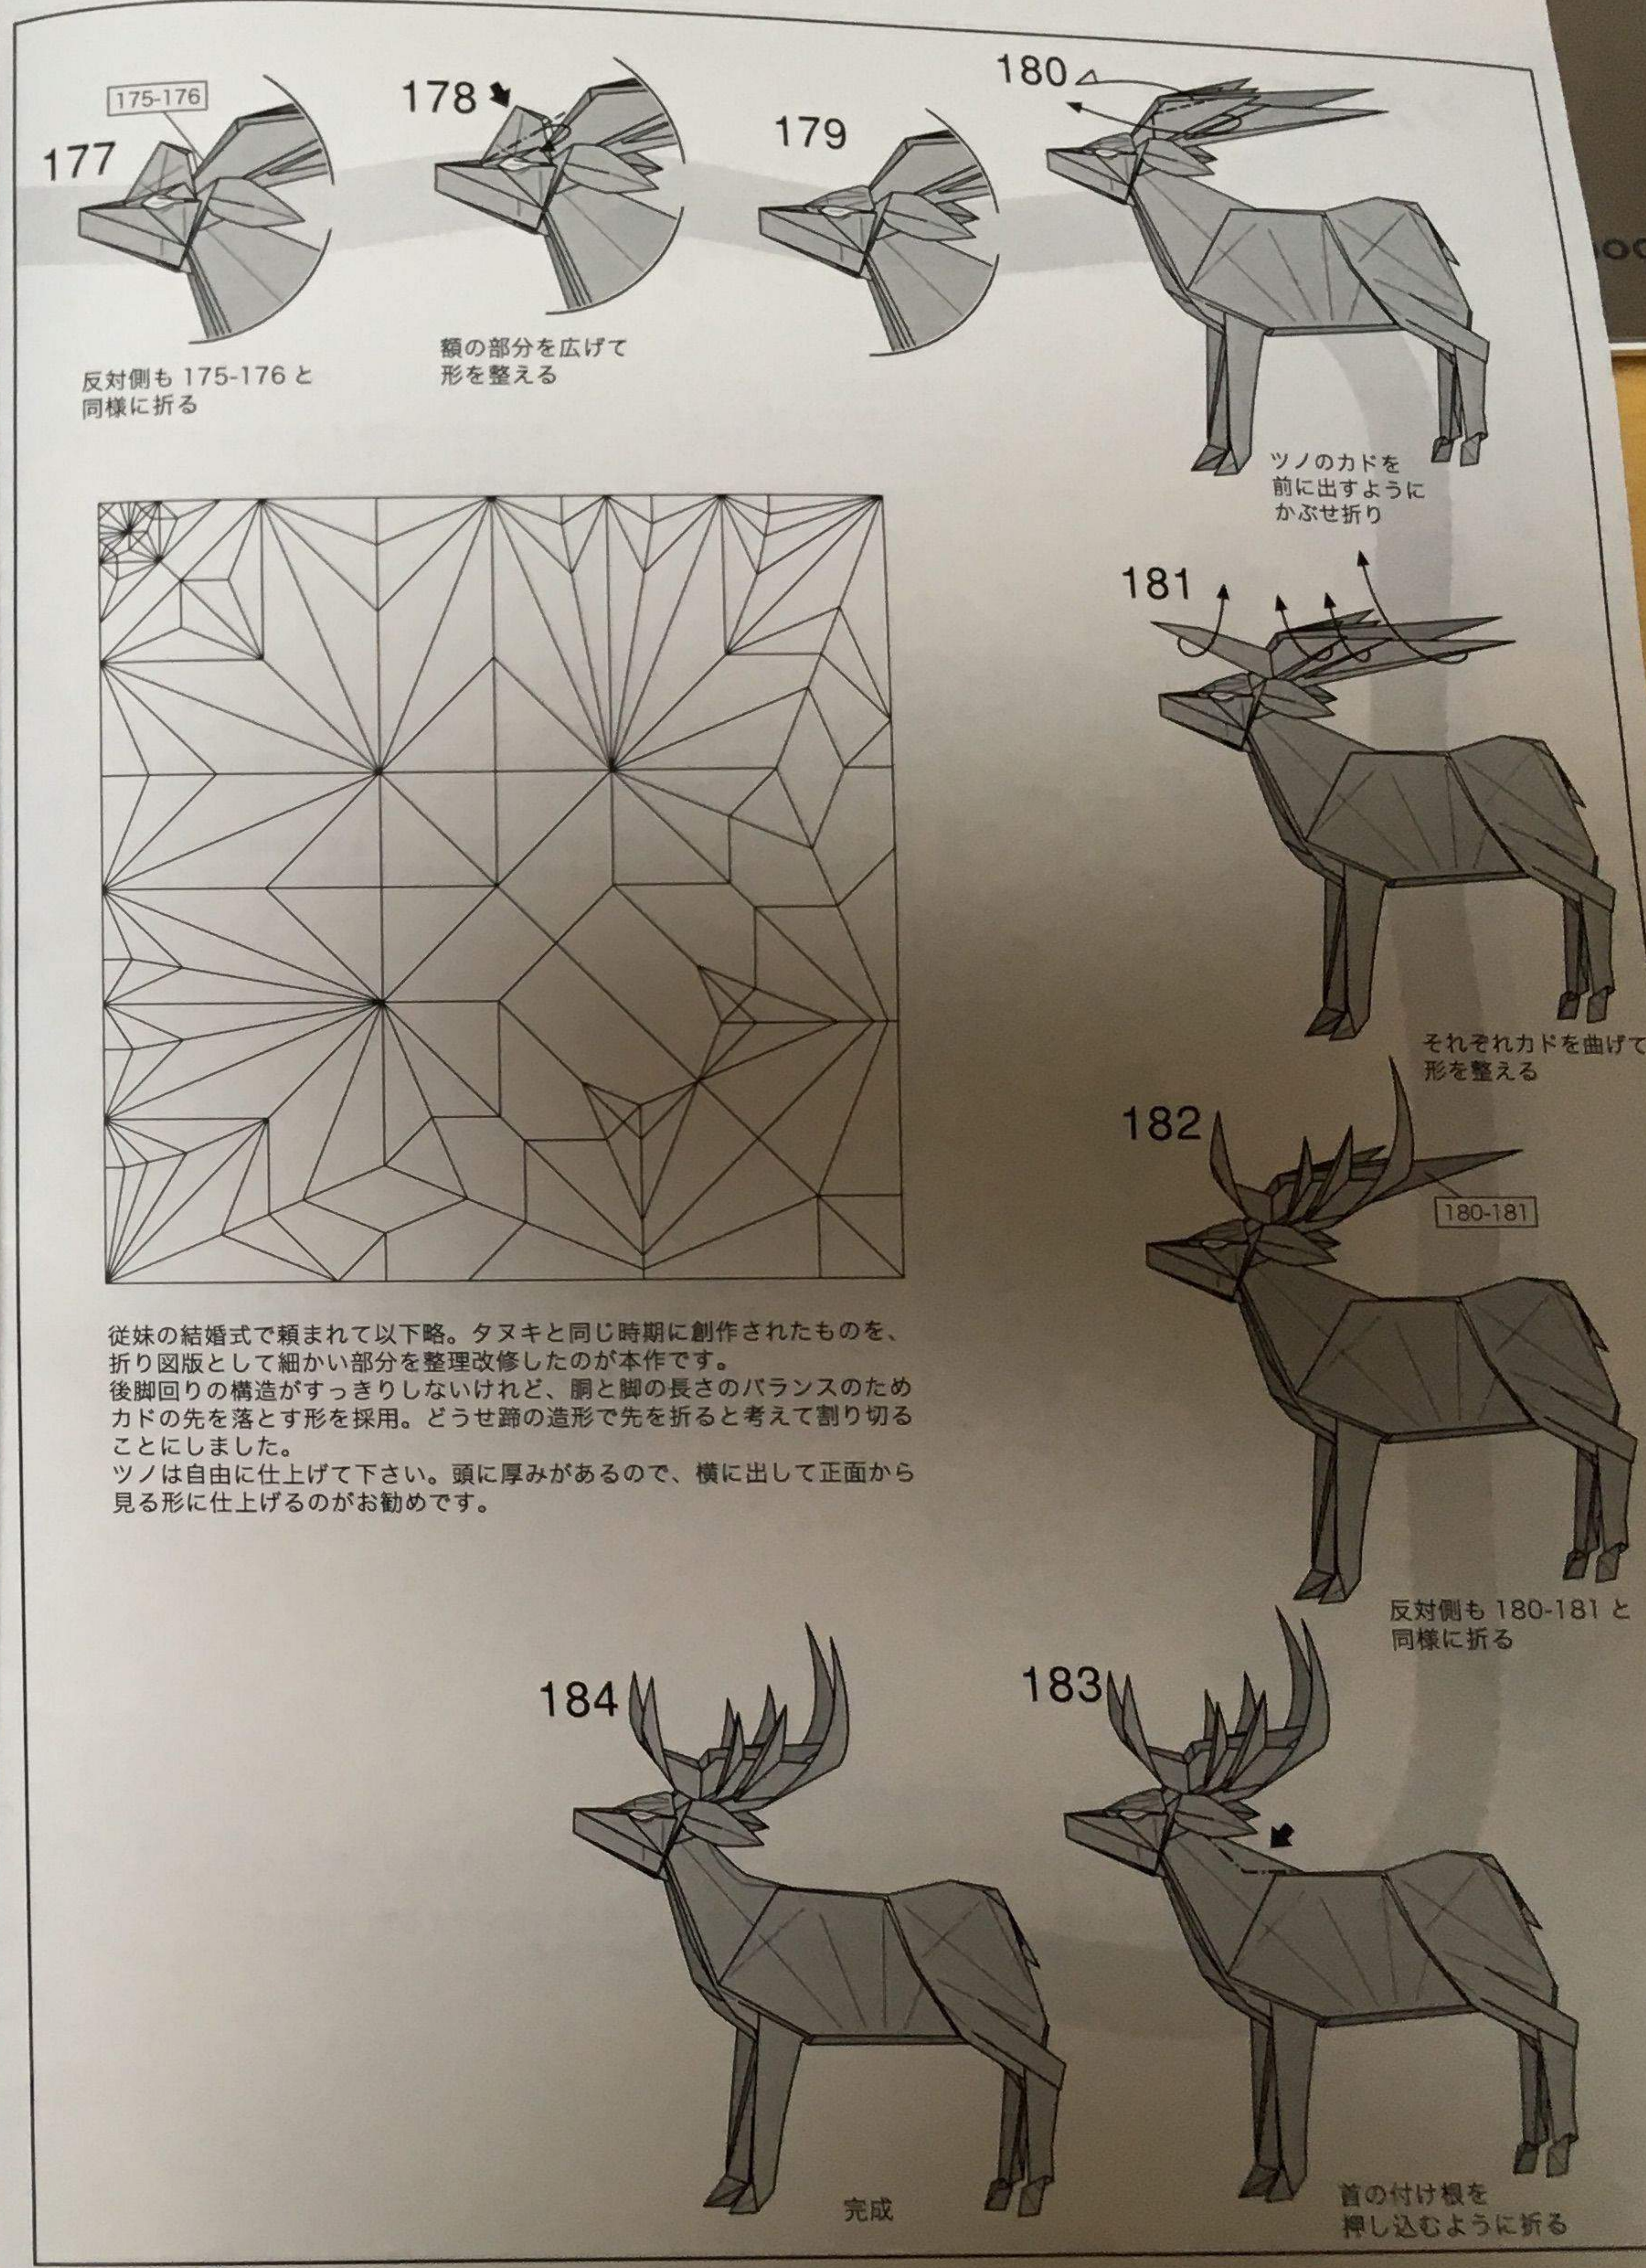

# シカ Deer

神谷哲史  
Model & Diagrams by Kamiya Satoshi  
2009, 2015/xx

従妹の結婚式で頼まれて以下略。タヌキと同じ時期に創作されたものを、折り図版として細かい部分を整理改修したのが本作です。後脚回りの構造がすっきりしないけれど、胴と脚の長さのバランスのためカドの先を落とす形を採用。どうせ蹄の造形で先を折ると考えて割り切ることにしました。ツノは自由に仕上げて下さい。頭に厚みがあるので、横に出して正面から見る形に仕上げるのがお勧めです。