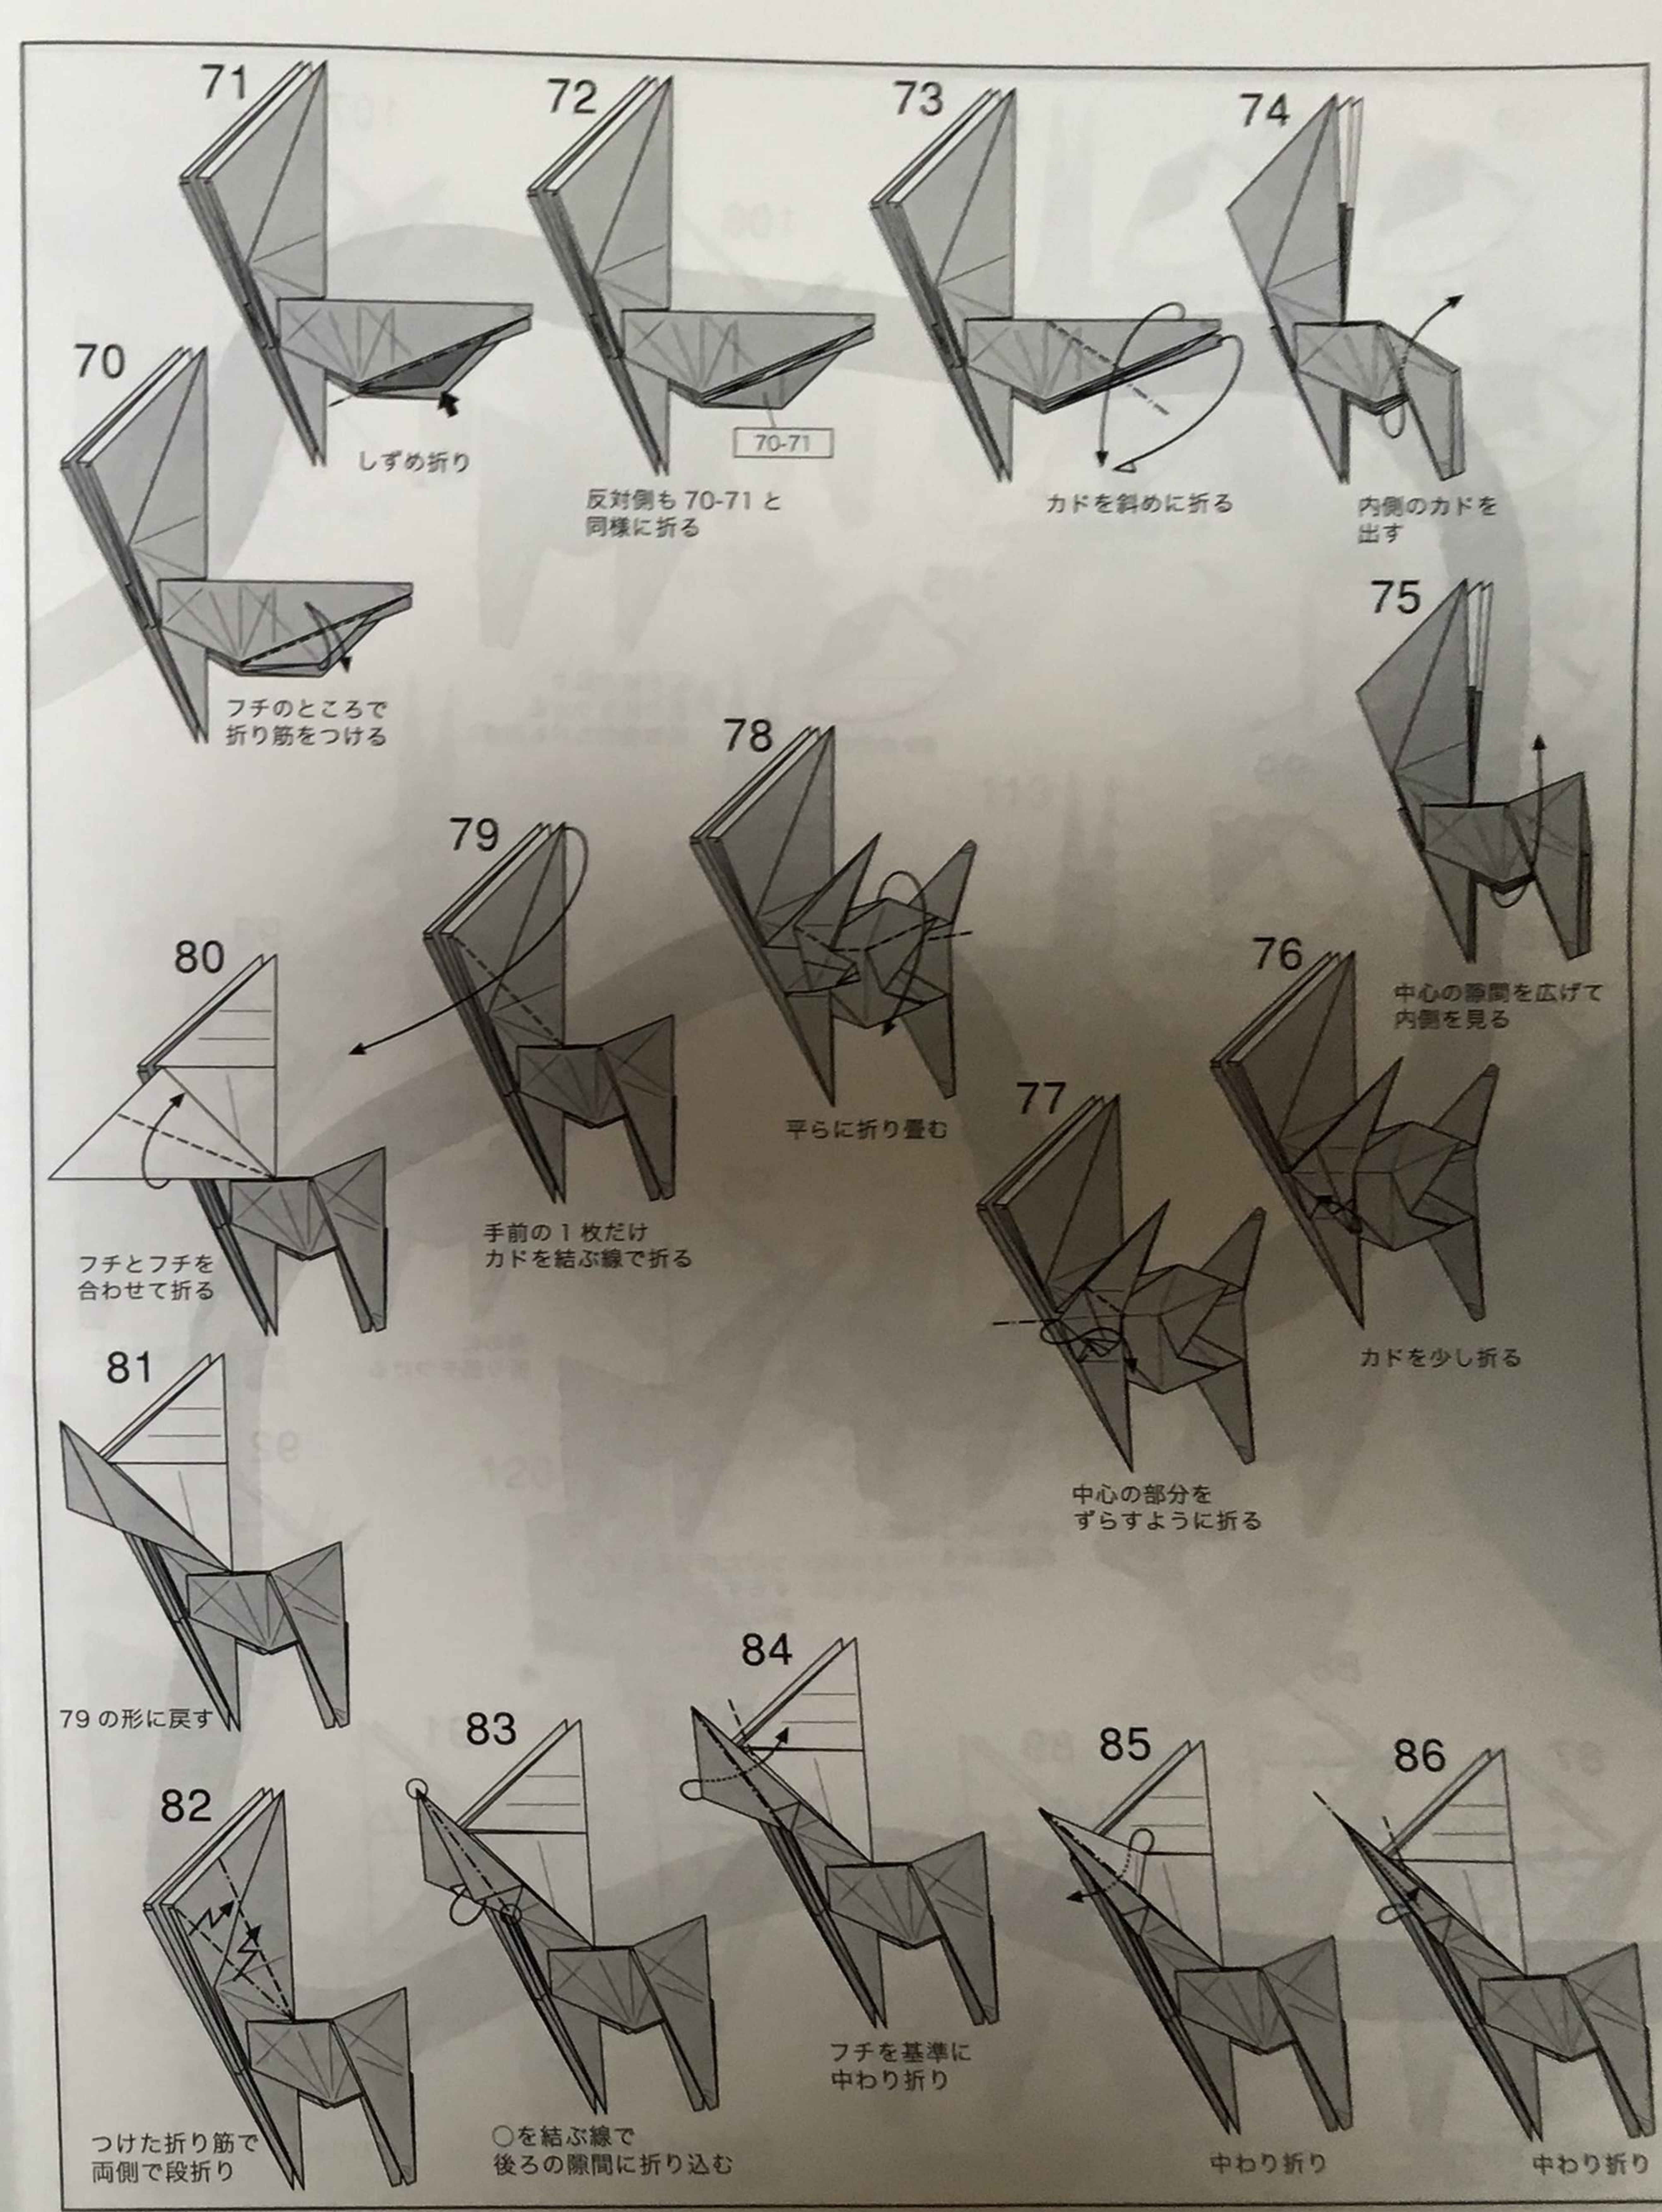

# シカ Deer

神谷哲史  
Model & Diagrams by Kamiya Satoshi  
2009, 2015/xx

従妹の結婚式で頼まれて以下略。タヌキと同じ時期に創作されたものを、折り図版として細かい部分を整理改修したのが本作です。後脚回りの構造がすっきりしないけれど、胴と脚の長さのバランスのためカドの先を落とす形を採用。どうせ蹄の造形で先を折ると考えて割り切ることにしました。ツノは自由に仕上げて下さい。頭に厚みがあるので、横に出して正面から見る形に仕上げるのがお勧めです。