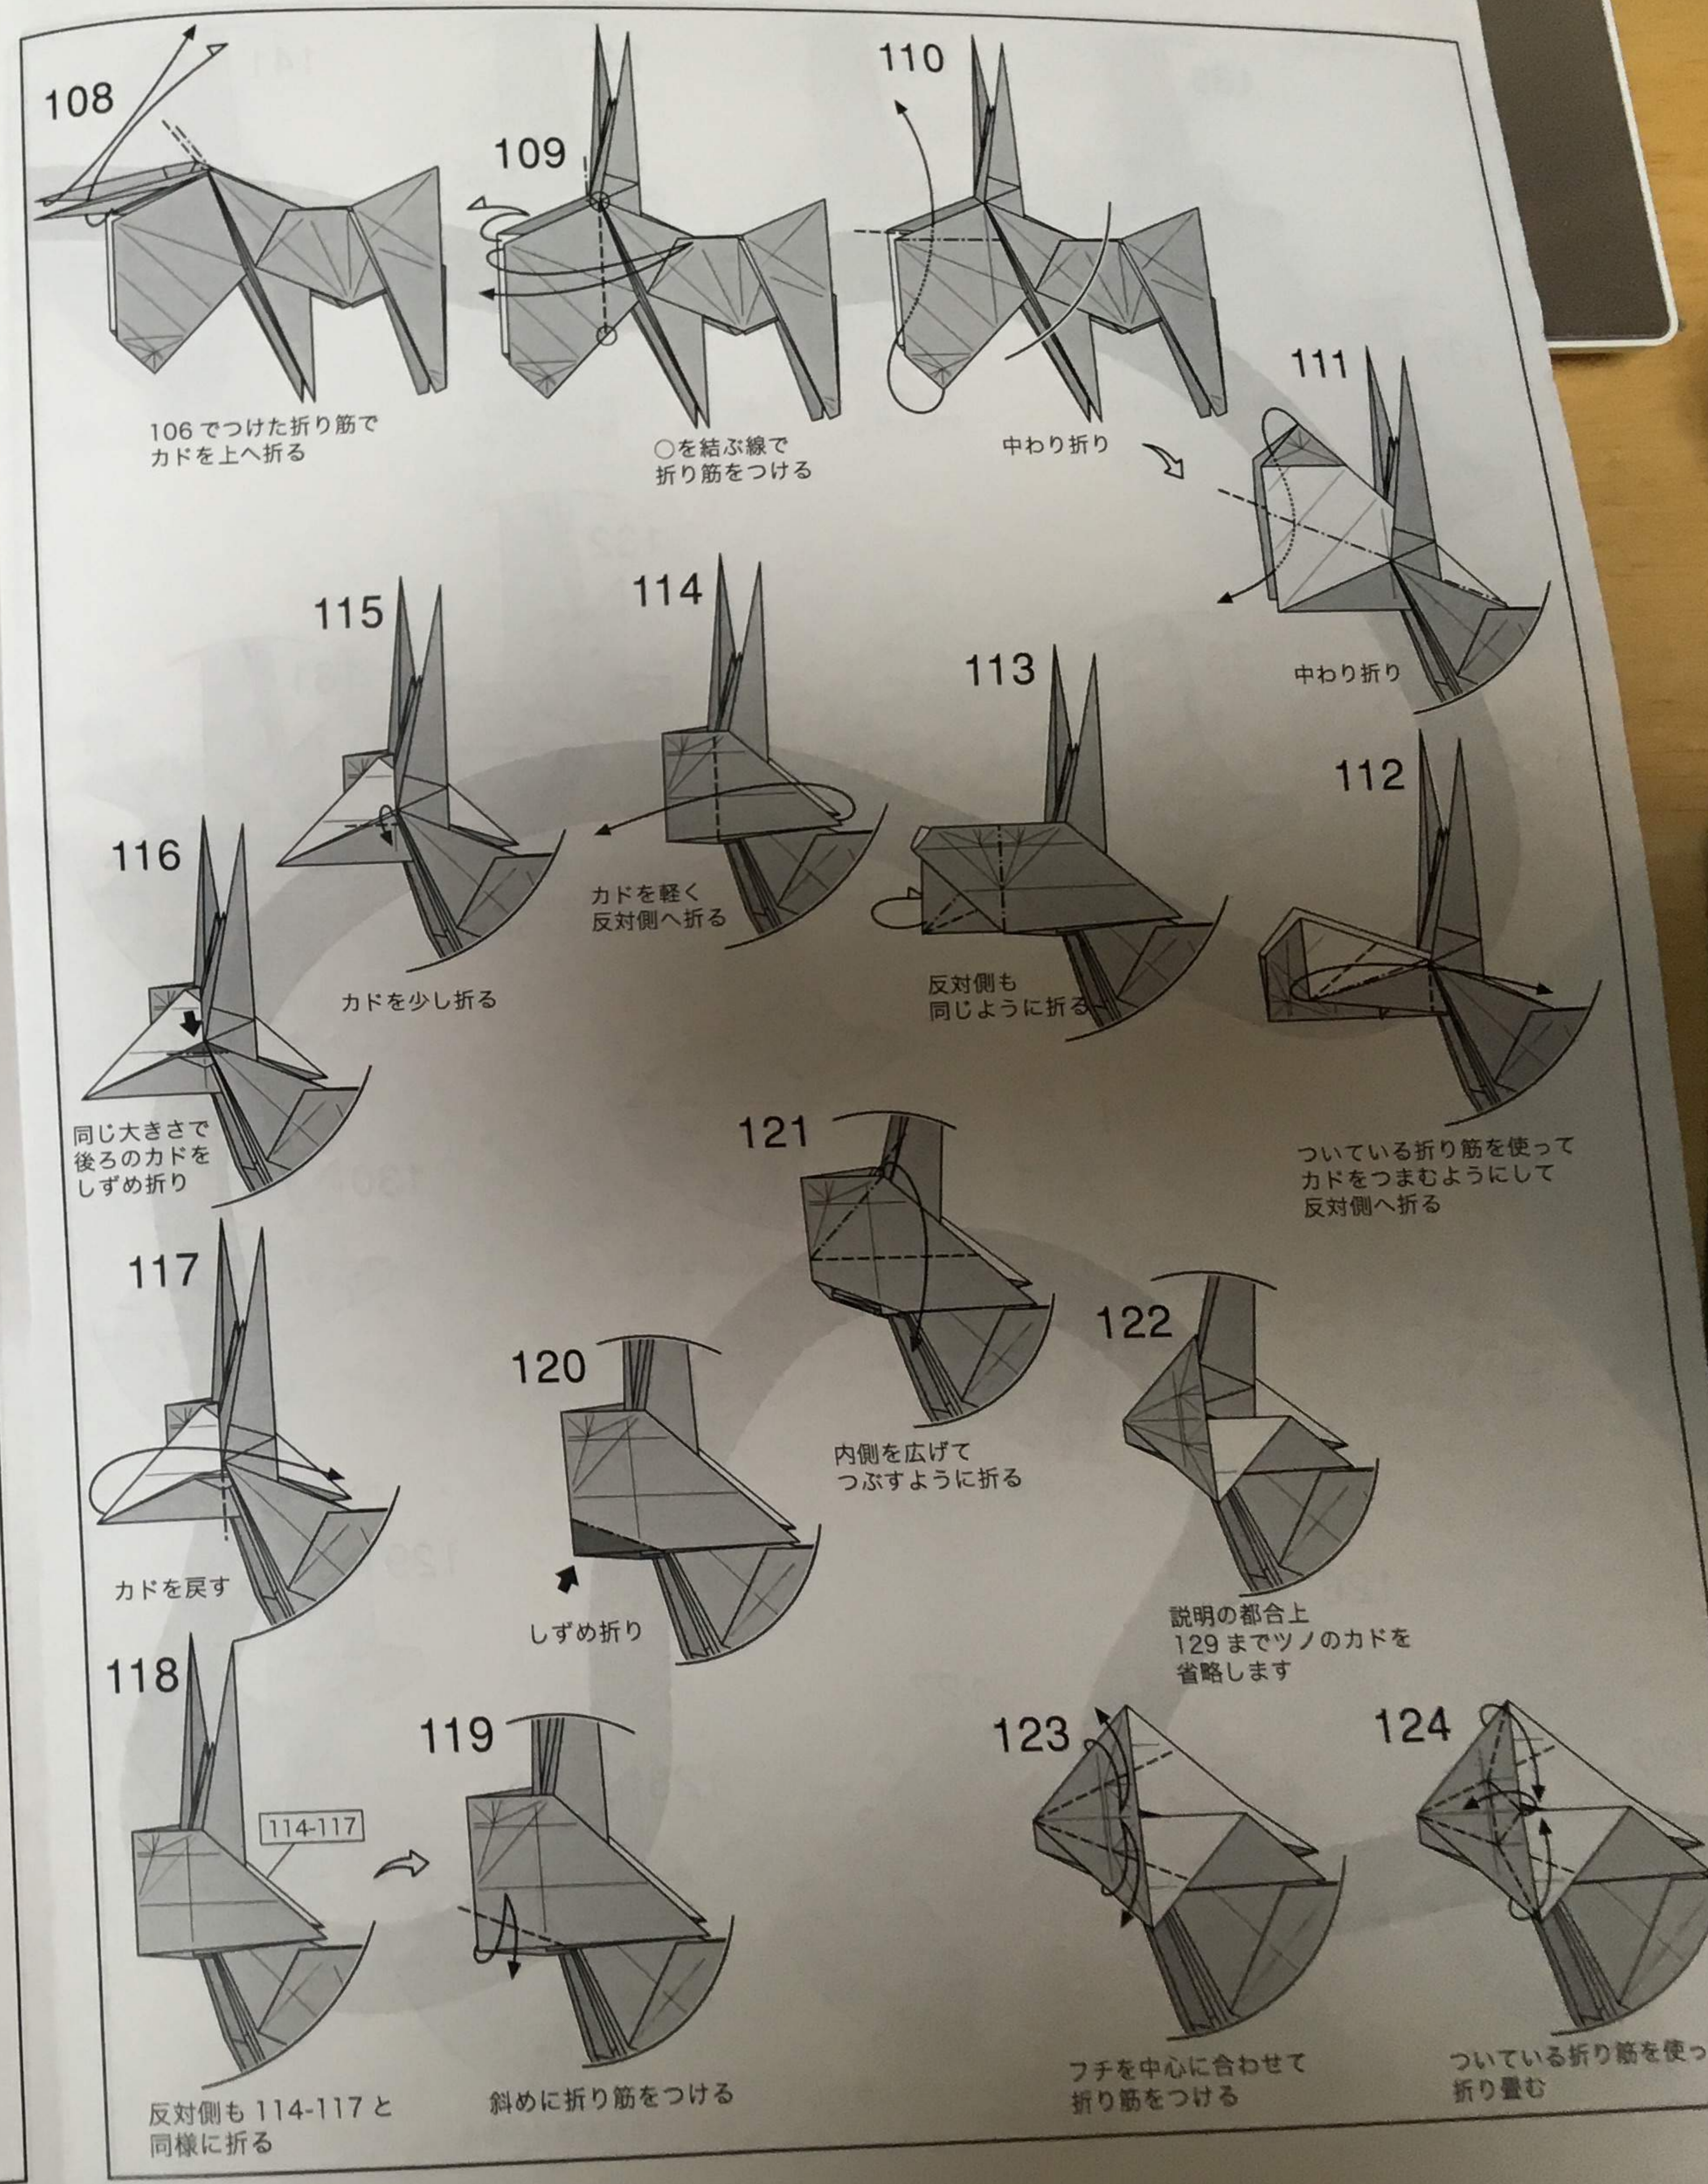

# シカ Deer

神谷哲史  
Model & Diagrams by Kamiya Satoshi  
2009, 2015/xx

従妹の結婚式で頼まれて以下略。タヌキと同じ時期に創作されたものを、折り図版として細かい部分を整理改修したのが本作です。後脚回りの構造がすっきりしないけれど、胴と脚の長さのバランスのためカドの先を落とす形を採用。どうせ蹄の造形で先を折ると考えて割り切ることにしました。ツノは自由に仕上げて下さい。頭に厚みがあるので、横に出して正面から見る形に仕上げるのがお勧めです。