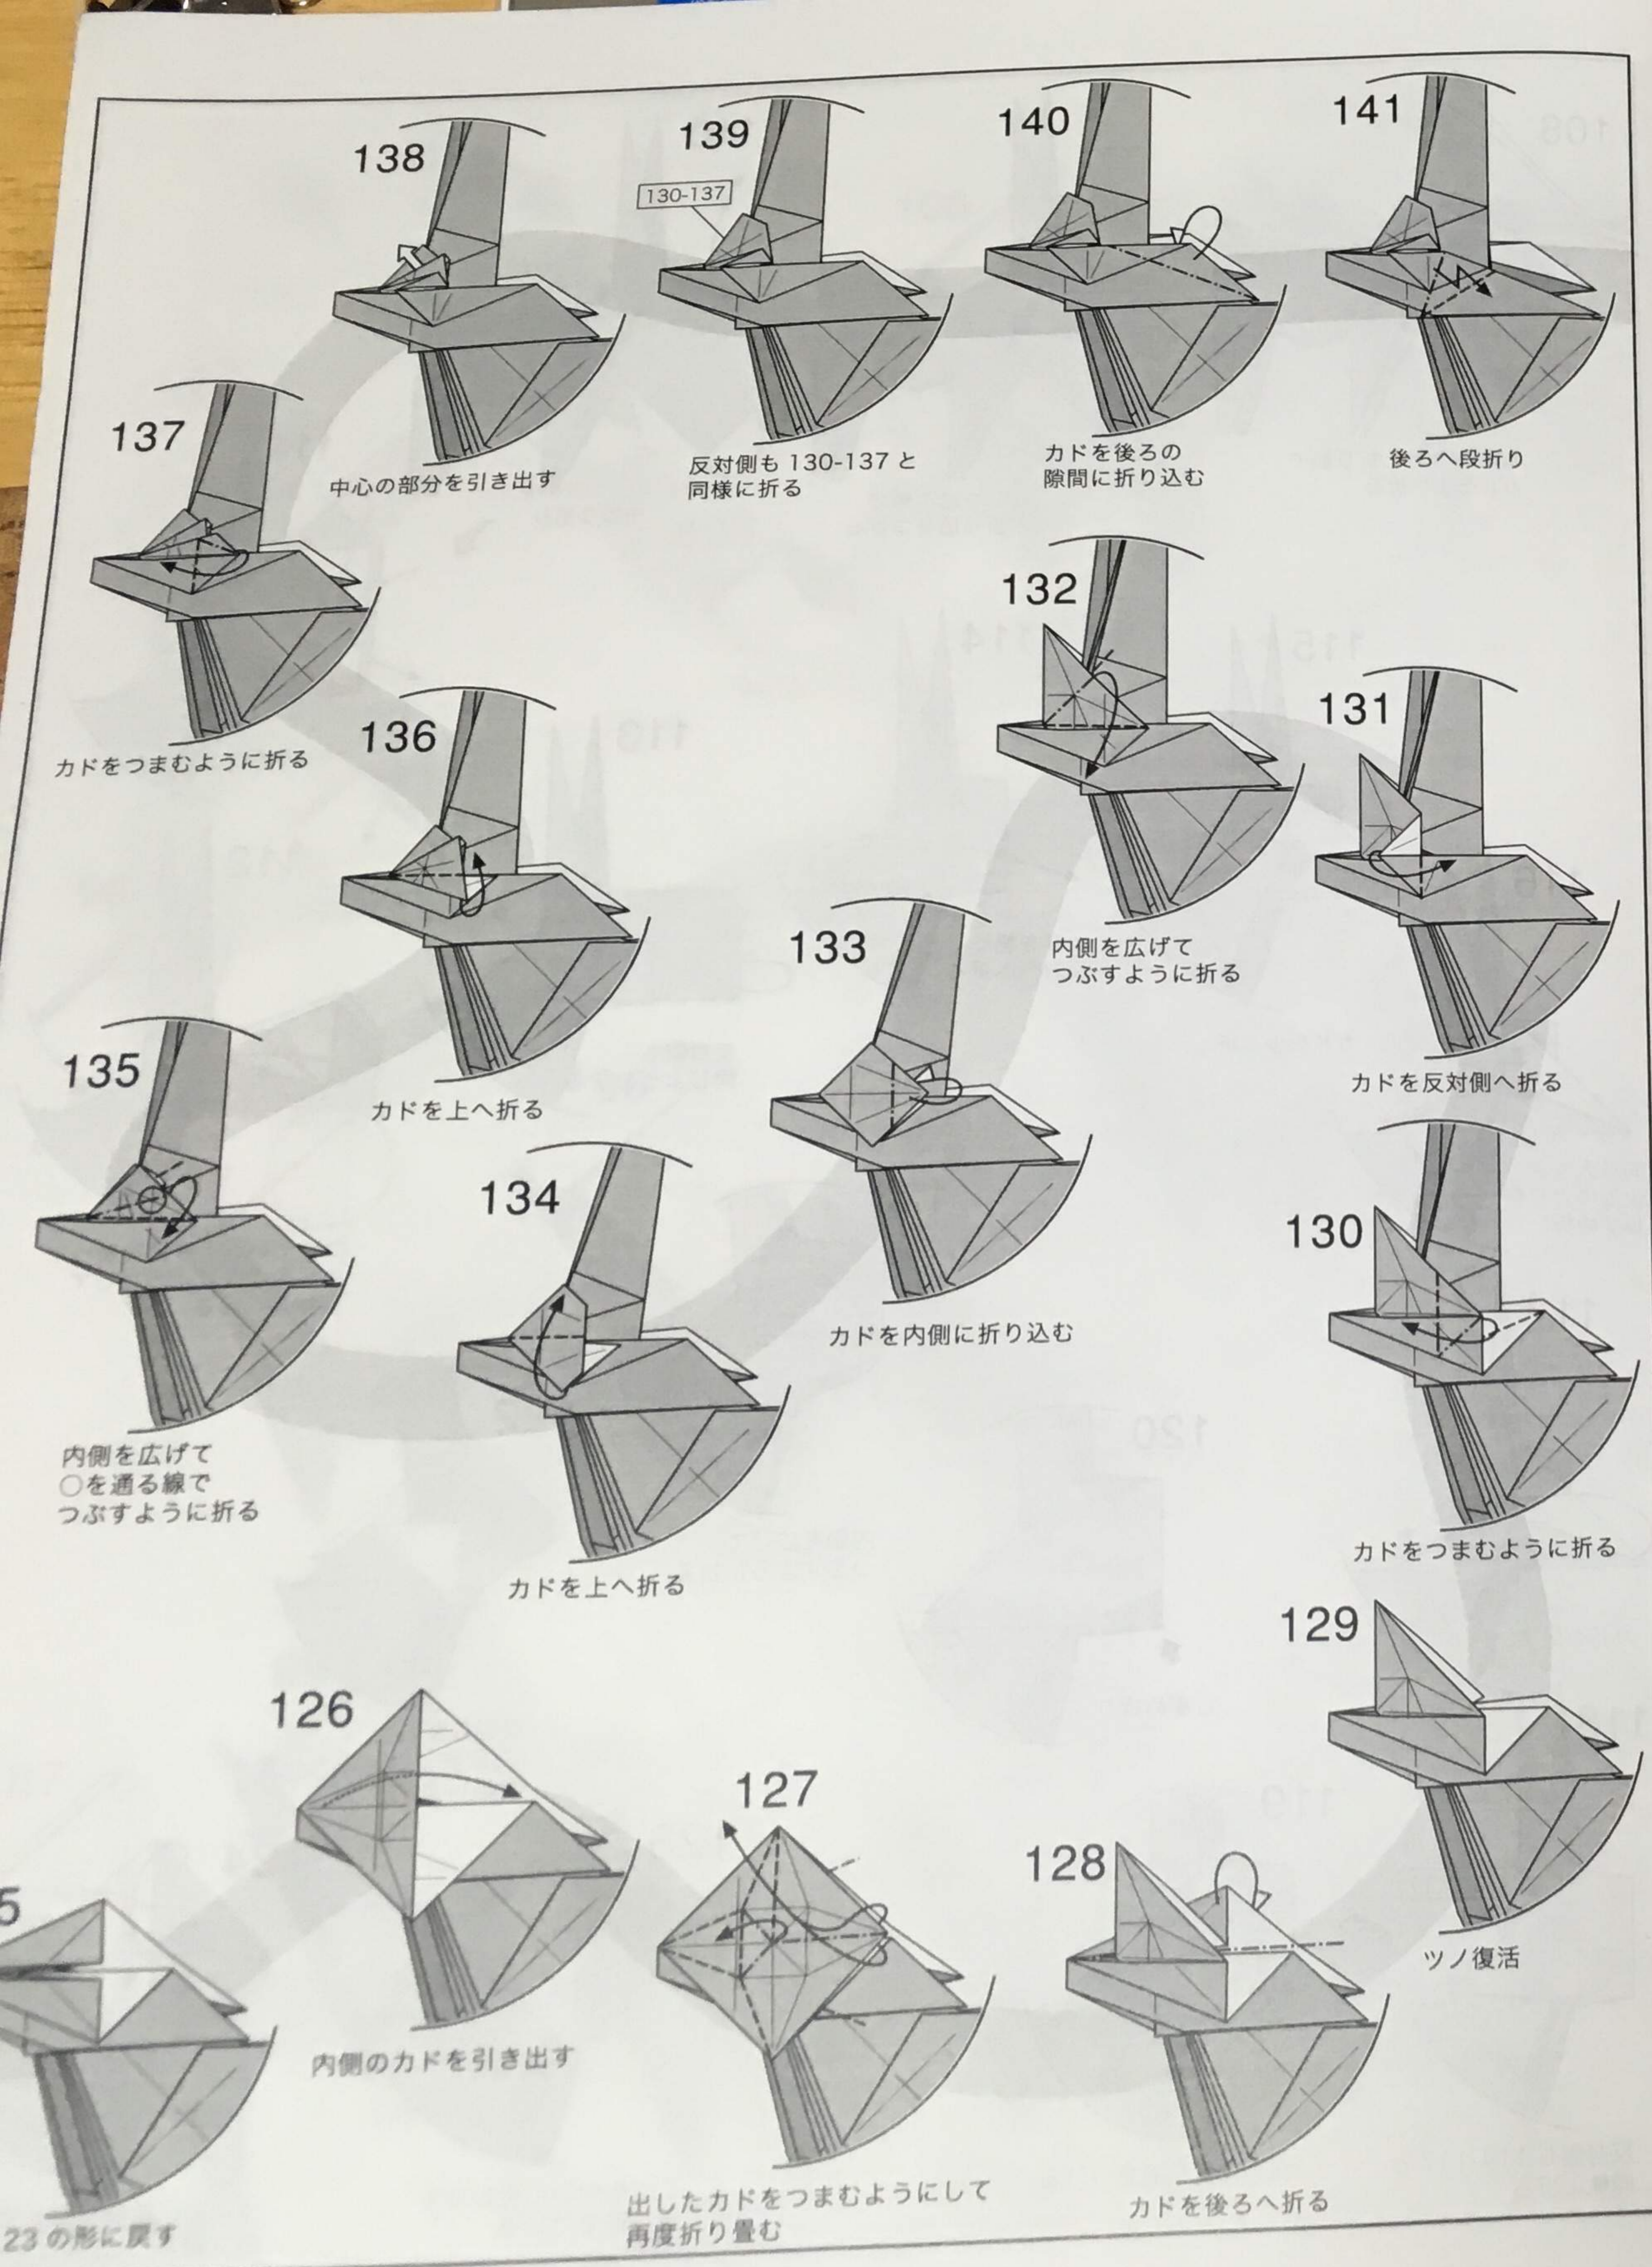

# シカ Deer

神谷哲史  
Model & Diagrams by Kamiya Satoshi  
2009, 2015/xx

従妹の結婚式で頼まれて以下略。タヌキと同じ時期に創作されたものを、折り図版として細かい部分を整理改修したのが本作です。後脚回りの構造がすっきりしないけれど、胴と脚の長さのバランスのためカドの先を落とす形を採用。どうせ蹄の造形で先を折ると考えて割り切ることにしました。ツノは自由に仕上げて下さい。頭に厚みがあるので、横に出して正面から見る形に仕上げるのがお勧めです。