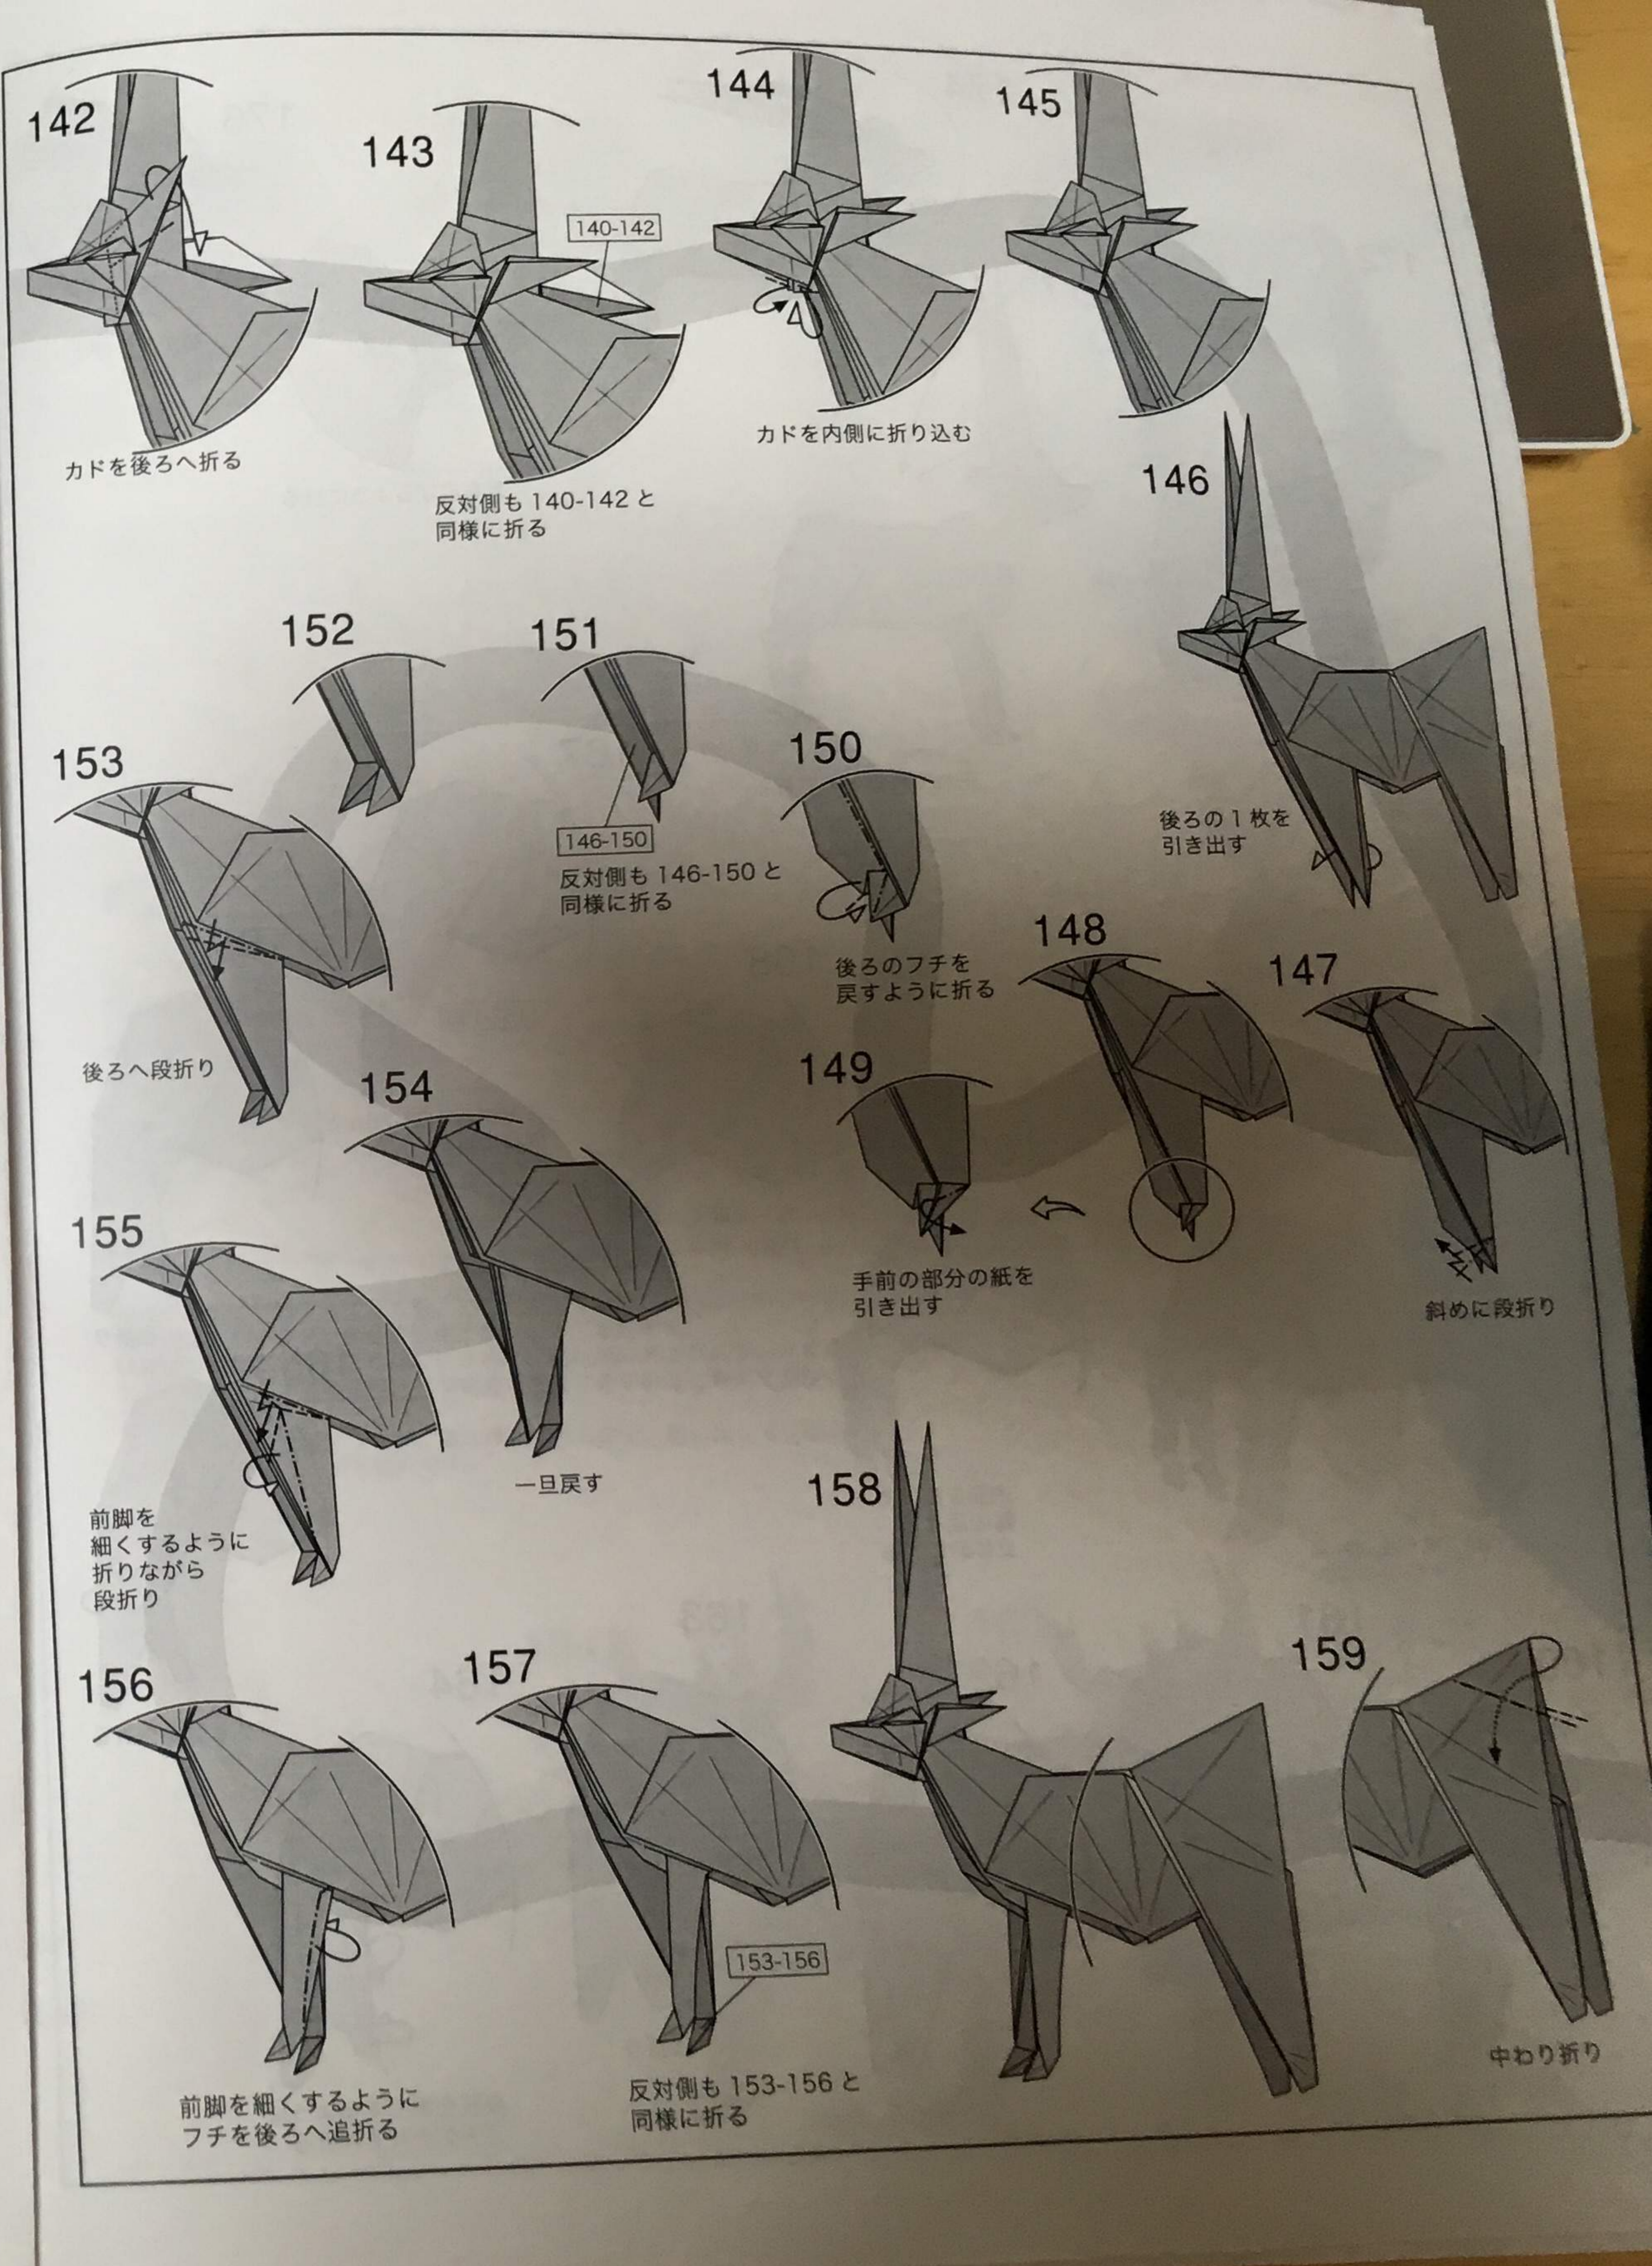

# シカ Deer

神谷哲史  
Model & Diagrams by Kamiya Satoshi  
2009, 2015/xx

従妹の結婚式で頼まれて以下略。タヌキと同じ時期に創作されたものを、折り図版として細かい部分を整理改修したのが本作です。後脚回りの構造がすっきりしないけれど、胴と脚の長さのバランスのためカドの先を落とす形を採用。どうせ蹄の造形で先を折ると考えて割り切ることにしました。ツノは自由に仕上げて下さい。頭に厚みがあるので、横に出して正面から見る形に仕上げるのがお勧めです。