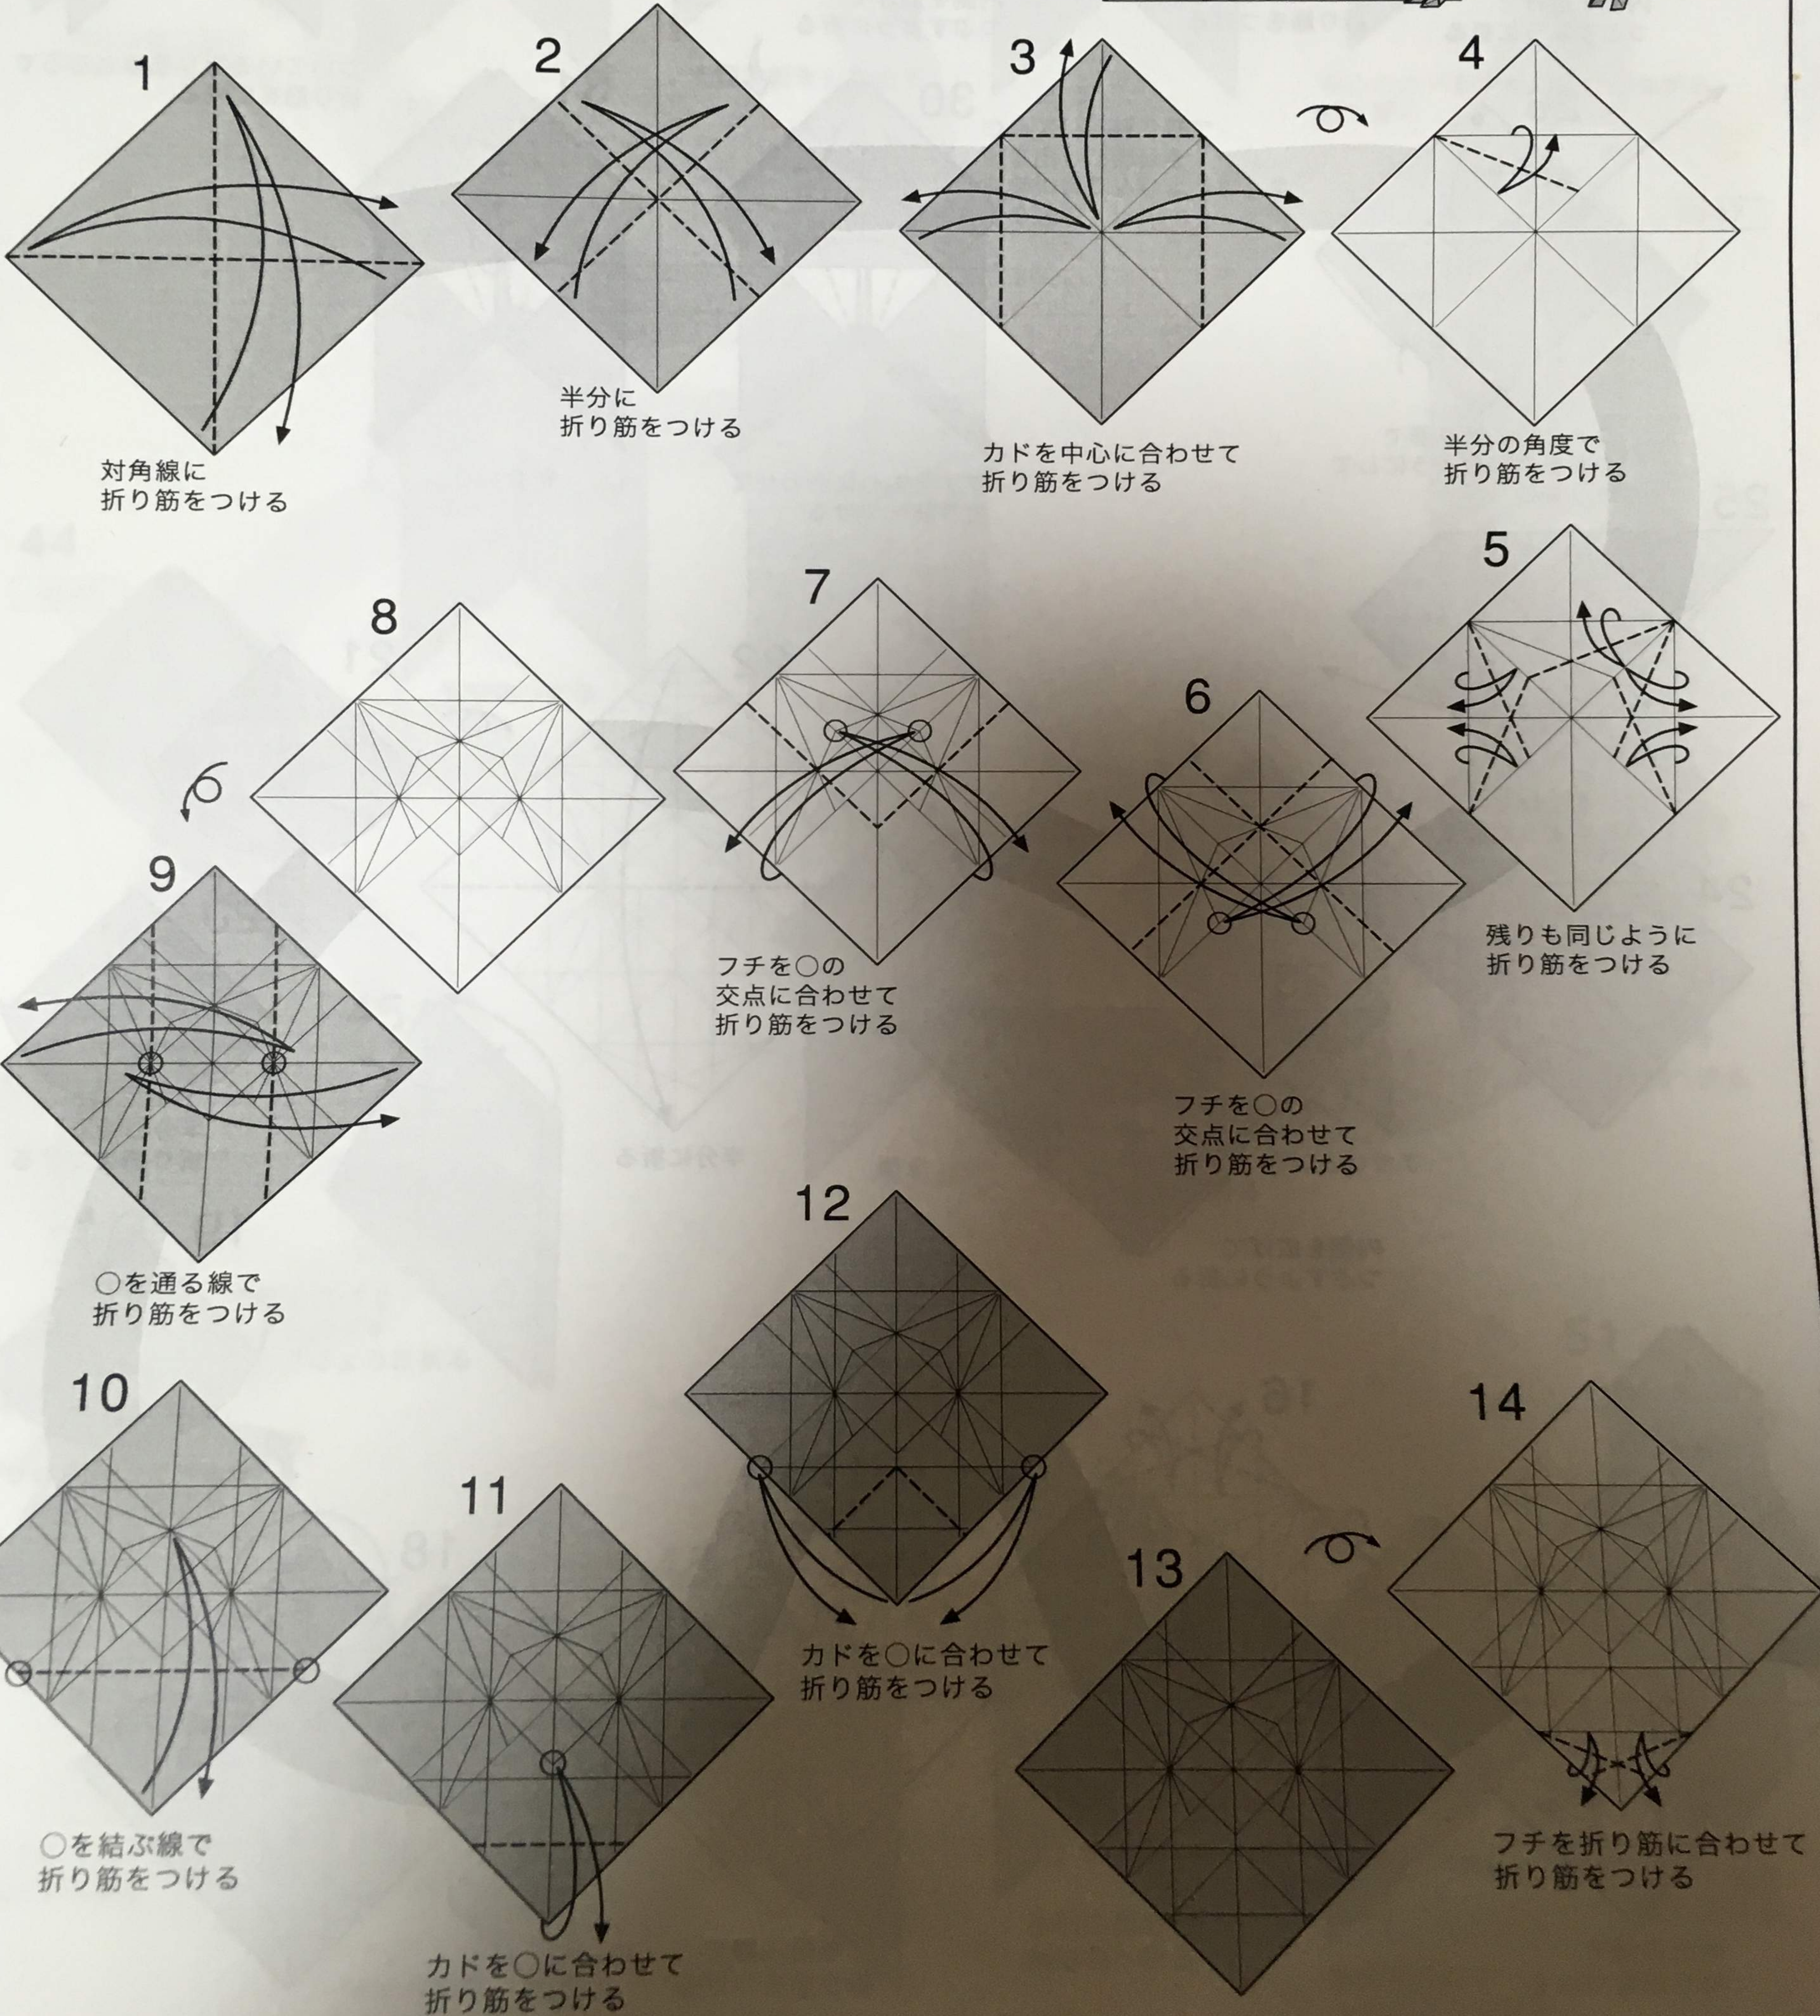

# シカ Deer

神谷哲史  
Model & Diagrams by Kamiya Satoshi  
2009, 2015/xx

従妹の結婚式で頼まれて以下略。タヌキと同じ時期に創作されたものを、折り図版として細かい部分を整理改修したのが本作です。後脚回りの構造がすっきりしないけれど、胴と脚の長さのバランスのためカドの先を落とす形を採用。どうせ蹄の造形で先を折ると考えて割り切ることにしました。ツノは自由に仕上げて下さい。頭に厚みがあるので、横に出して正面から見る形に仕上げるのがお勧めです。