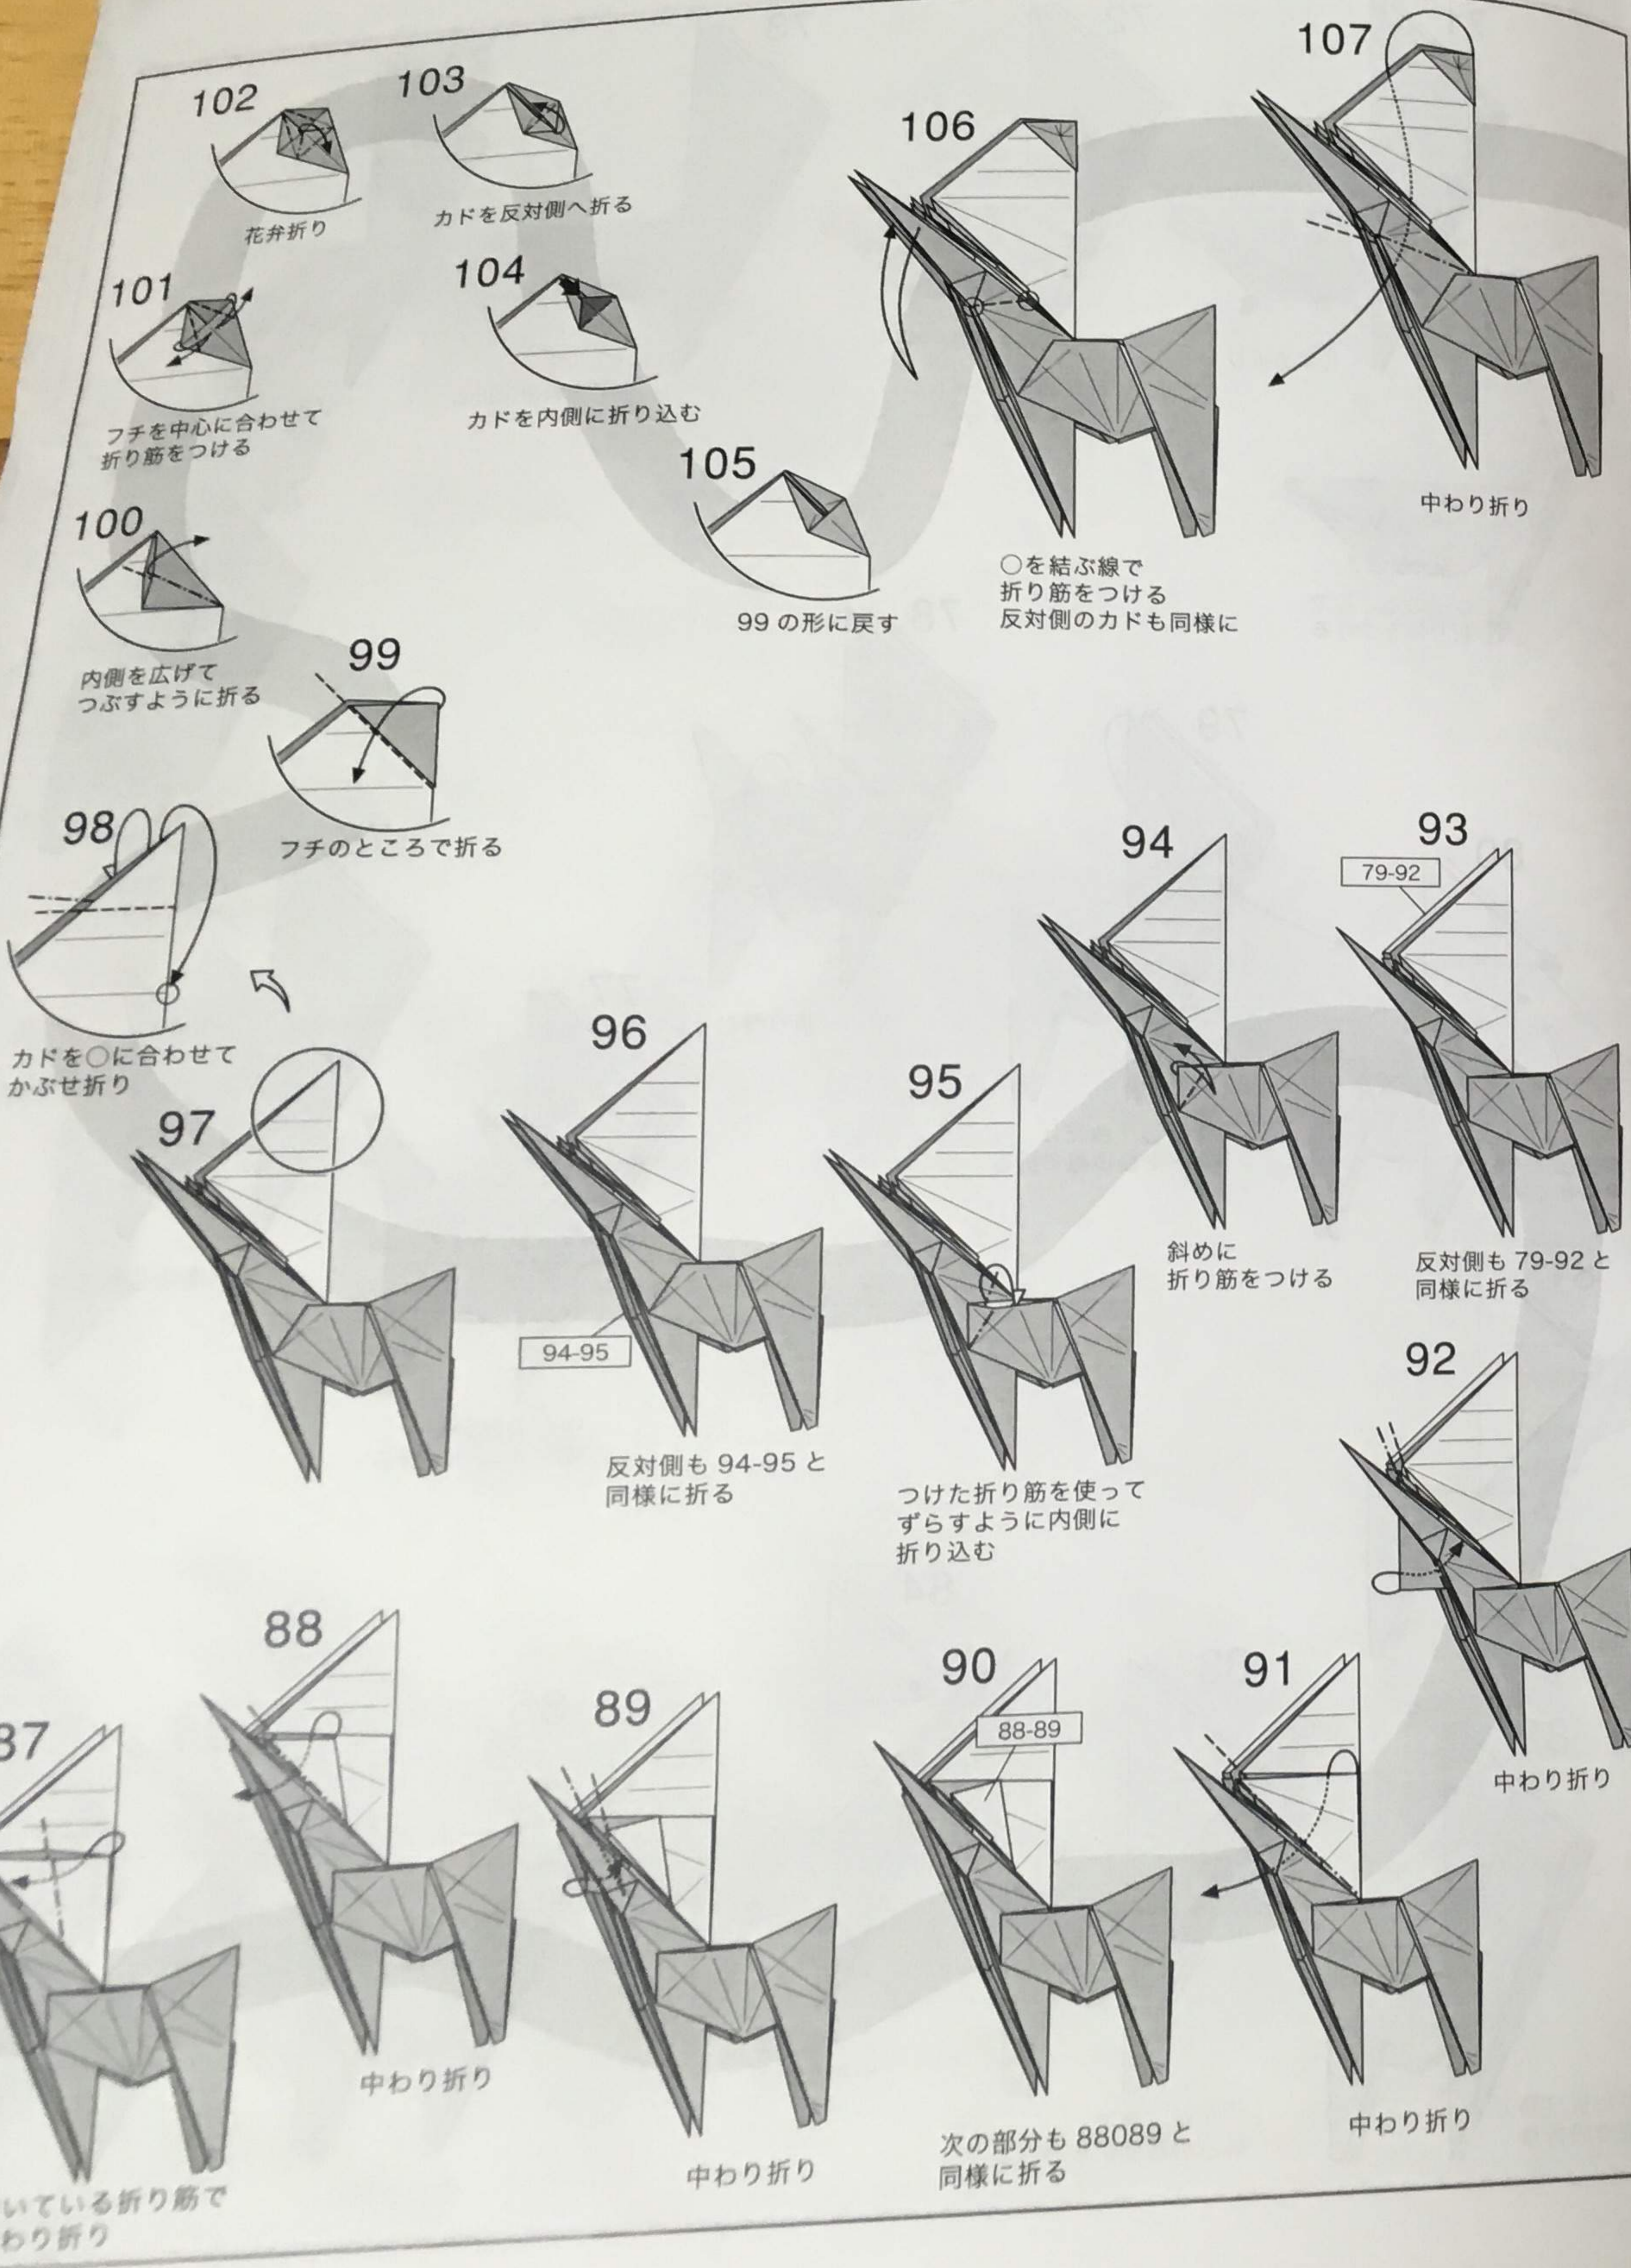

# シカ Deer

神谷哲史  
Model & Diagrams by Kamiya Satoshi  
2009, 2015/xx

従妹の結婚式で頼まれて以下略。タヌキと同じ時期に創作されたものを、折り図版として細かい部分を整理改修したのが本作です。後脚回りの構造がすっきりしないけれど、胴と脚の長さのバランスのためカドの先を落とす形を採用。どうせ蹄の造形で先を折ると考えて割り切ることにしました。ツノは自由に仕上げて下さい。頭に厚みがあるので、横に出して正面から見る形に仕上げるのがお勧めです。