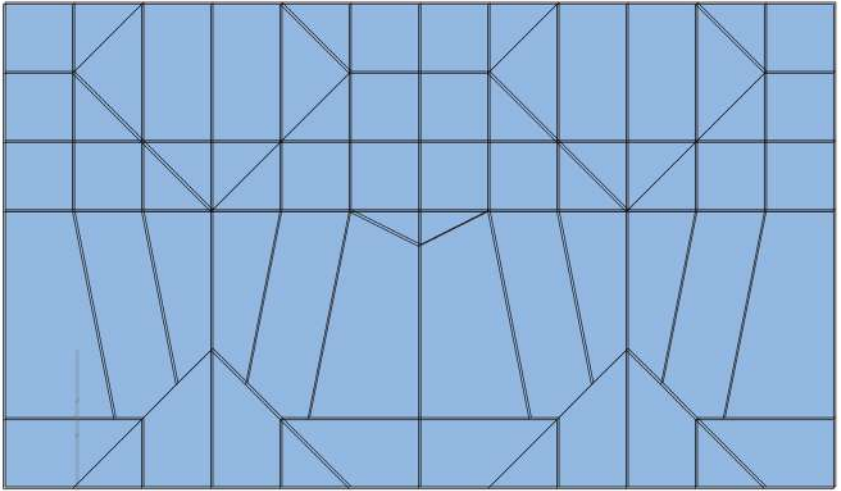

# Motorcycle - Satoshi Kamiya

タイヤ型紙  
厚さ 3mm くらい

※片面印刷の都合上、線がついているのは「表面」です。  
特に左右非対称の「エンジン」の紙の向きには注意して下さい。