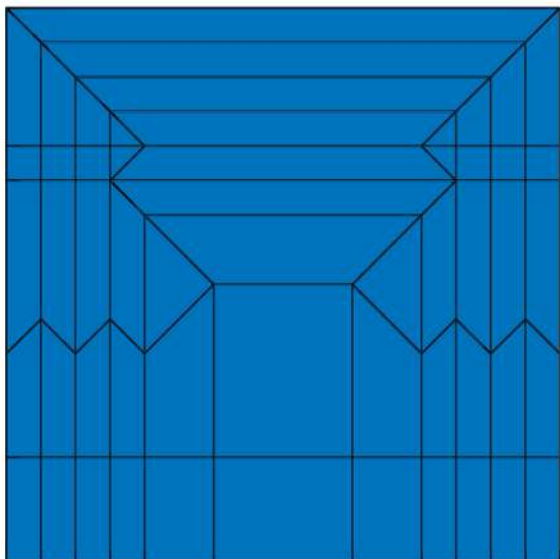

# Motorcycle - Satoshi Kamiya

タイヤ型紙  
厚さ 3mm くらい

※片面印刷の都合上、線がついているのは「表面」です。  
特に左右非対称の「エンジン」の紙の向きには注意して下さい。